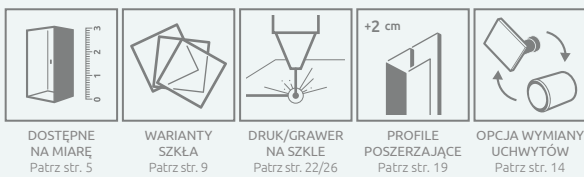

OPCJE DODATKOWE