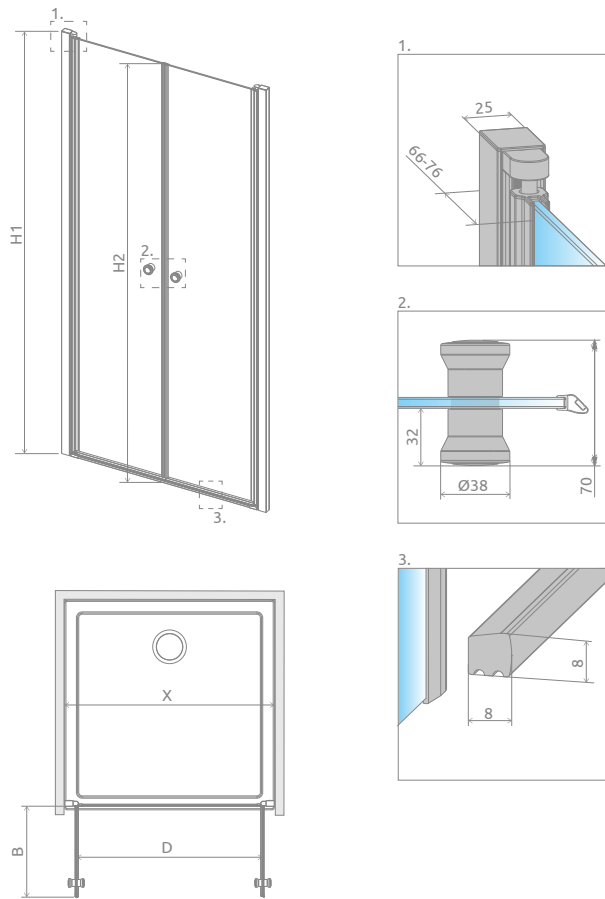

Eos DWD I

Eos DWD I + Kyntos F

Dostępne kolory profili:

01 Chrom

Model	Szerokość wnetki (X)	Wysokość (H1)	SZKŁO PRZEJRZYSTE	
			Nr art.	Cena brutto
DWD I 70	690-710	1970	137783-01-01	1 942
DWD I 80	790-810	1970	137713-01-01	2 003
DWD I 90	890-910	1970	137703-01-01	2 062
DWD I 100	990-1010	1970	137723-01-01	2 122
DWD I 120	1190-1210	1970	137773-01-01	2 182

RYSUNKI TECHNICZNE

Model	X	B	D	H1	H2
DWD I 70	690-710	290	585	1970	1950
DWD I 80	790-810	340	685	1970	1950
DWD I 90	890-910	390	785	1970	1950
DWD I 100	990-1010	440	885	1970	1950
DWD I 120	1190-1210	540	1085	1970	1950

OPCJE DODATKOWE

Profile poszerzające	Nr art.	Cena brutto
 Profil U +2 cm	P01-137197001	269

ZALECANE BRODZIKI