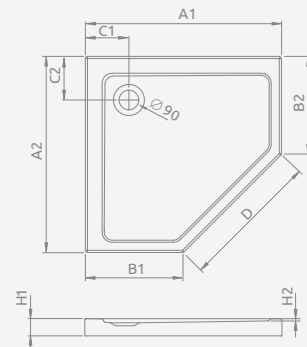

Biały

Stone biały

Stone antracytowy

Stone czarny

Nowość

■ DOROS PT

Do montażu bezpośrednio na podłodze, otwór na syfon $\varnothing 90$ mm, zalecane syfony TB90, TB21, TBXS, R500, R580, R583, R510, 690 P, R400 SLIM PLUS, R400W SLIM.

Możliwość zakupu nóżek. Szczegóły na str. 448.

DOROS PT	A1	A2	B1	B2	C1	C2	D	H1	H2
80×80	800	800	350	350	200	200	635	50	12
90×90	900	900	450	450	200	200	635	50	12
100×100	1000	1000	550	550	200	200	635	50	12

Model	Nr artykułu						NOWOŚĆ	
	Biały	Cena brutto	Stone biały	Cena brutto	Stone antracytowy	Cena brutto	Stone czarny	Cena brutto
DOROS PT 80×80	SDRPT8080-01	714	SDRPT8080-01-04S	786	SDRPT8080-01-64S	786	SDRPT8080-01-54S	786
DOROS PT 90×90	SDRPT9090-01	756	SDRPT9090-01-04S	832	SDRPT9090-01-64S	832	SDRPT9090-01-54S	832
DOROS PT 100×100	SDRPT1010-01	834	SDRPT1010-01-04S	918	SDRPT1010-01-64S	918	SDRPT1010-01-54S	918