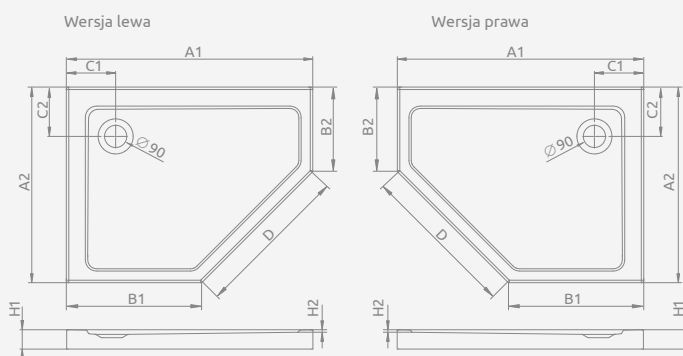

## ■ DOROS PT E

Do montażu bezpośrednio na podłodze, otwór na syfon  $\varnothing 90$  mm, zalecane syfony TB90, TB21, TBXS, R500, R580, R583, R510, 690 P, R400 SLIM PLUS, R400W SLIM.

Możliwość zakupu nóżek. Szczegóły na str. 448.

DOROS PT E	A1	A2	B1	B2	C1	C2	D	H1	H2
100×80	1000	800	550	350	200	200	635	40	12
100×90	1000	900	550	450	200	200	635	40	12

Model	Nr artykułu						NOWOŚĆ	
	Biały	Cena brutto	Stone biały	Cena brutto	Stone antracytowy	Cena brutto	Stone czarny	Cena brutto
DOROS PT E 100×80 lewy	SDRPT1080-01L	756	SDRPT1080-01-04SL	832	SDRPT1080-01-64SL	832	SDRPT1080-01-54SL	832
DOROS PT E 100×80 prawy	SDRPT1080-01R	756	SDRPT1080-01-04SR	832	SDRPT1080-01-64SR	832	SDRPT1080-01-54SR	832
DOROS PT E 100×90 lewy	SDRPT1090-01L	828	SDRPT1090-01-04SL	911	SDRPT1090-01-64SL	911	SDRPT1090-01-54SL	911
DOROS PT E 100×90 prawy	SDRPT1090-01R	828	SDRPT1090-01-04SR	911	SDRPT1090-01-64SR	911	SDRPT1090-01-54SR	911