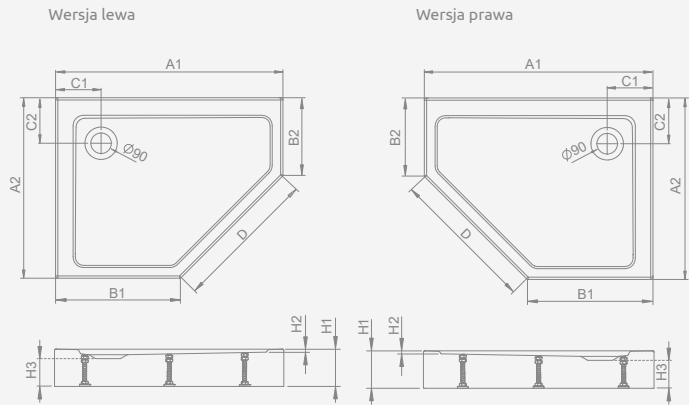

Wersja lewa

Biały

Wersja prawa

Stone biały

Stone antracytowy

Stone czarny

**Nowość**

## ■ DOROS PT E Compact

Zintegrowana obudowa (z wszystkich stron), otwór na syfon  $\varnothing 90$  mm, nóżki w komplecie, zalecane syfony TBXS, R500, R580, R583, R510, R400 SLIM PLUS, R400W SLIM.

DOROS PT E Compact	A1	A2	B1	B2	C1	C2	D	H1	H2	H3
100x80	1000	800	550	350	200	200	635	115	12	75
100x90	1000	900	550	450	200	200	635	115	12	75

Model	Nr artykułu						NOWOŚĆ	
	Biały	Cena brutto	Stone biały	Cena brutto	Stone antracytowy	Cena brutto	Stone czarny	Cena brutto
DOROS PT E Compact 100x80 lewy	SDRPTP1080-05L	820	SDRPTP1080-05-04SL	903	SDRPTP1080-05-64SL	903	SDRPTP1080-05-54SL	903
DOROS PT E Compact 100x80 prawy	SDRPTP1080-05R	820	SDRPTP1080-05-04SR	903	SDRPTP1080-05-64SR	903	SDRPTP1080-05-54SR	903
DOROS PT E Compact 100x90 lewy	SDRPTP1090-05L	888	SDRPTP1090-05-04SL	977	SDRPTP1090-05-64SL	977	SDRPTP1090-05-54SL	977
DOROS PT E Compact 100x90 prawy	SDRPTP1090-05R	888	SDRPTP1090-05-04SR	977	SDRPTP1090-05-64SR	977	SDRPTP1090-05-54SR	977