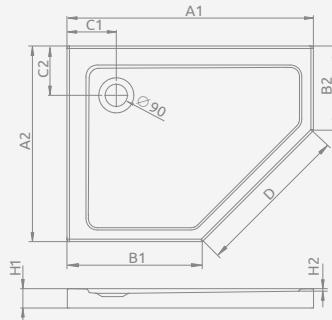

Wersja lewa

Wersja prawa

Model	Nr artykułu	Cena brutto
DOROS PLUS PT E 100×80 lewy	SDRPTP1080-01L	1 032
DOROS PLUS PT E 100×80 prawy	SDRPTP1080-01R	1 032
DOROS PLUS PT E 100×90 lewy	SDRPTP1090-01L	1 092
DOROS PLUS PT E 100×90 prawy	SDRPTP1090-01R	1 092

■ DOROS PLUS PT E

Do montażu bezpośrednio na podłodze, otwór na syfon \varnothing 90 mm, zalecane syfony TB90, TB21, TBXS, R500, R580, R583, R510, 690 P, R400 SLIM PLUS, R400W SLIM.

Wersja lewa

Wersja prawa