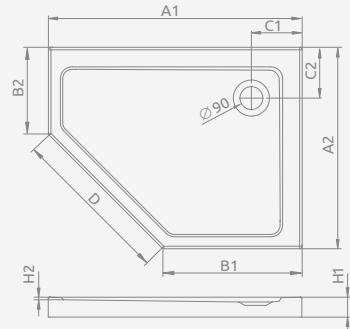

Wersja lewa

Wersja prawa

Model	Nr artykułu	Cena brutto
DOROS PLUS PT E 100×80 lewy	SDRPTP1080-01L	1 032
DOROS PLUS PT E 100×80 prawy	SDRPTP1080-01R	1 032
DOROS PLUS PT E 100×90 lewy	SDRPTP1090-01L	1 092
DOROS PLUS PT E 100×90 prawy	SDRPTP1090-01R	1 092

■ DOROS PLUS PT E

Do montażu bezpośrednio na podłodze, otwór na syfon \varnothing 90 mm, zalecane syfony TB90, TB21, TBXS, R500, R580, R583, R510, 690 P, R400 SLIM PLUS, R400W SLIM.

Wersja lewa

Wersja prawa