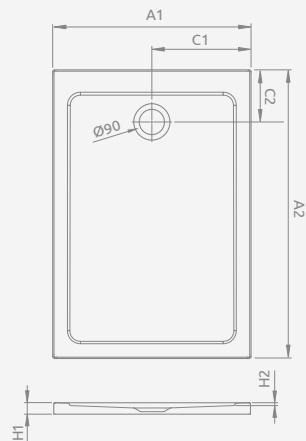

Model	Nr artykułu	Cena brutto
DOROS PLUS F 90×70	SDRFP9070-01	1 022
DOROS PLUS F 100×70	SDRFP1070-01	1 059
DOROS PLUS F 100×80	SDRFP1080-01	1 059
DOROS PLUS F 120×70	SDRFP1270-01	1 184
DOROS PLUS F 120×80	SDRFP1280-01	1 184
DOROS PLUS F 120×90	SDRFP1290-01	1 259
DOROS PLUS F 140×80	SDRFP1480-01	1 361

## DOROS PLUS F

Do montażu bezpośrednio na podłodze, otwór na syfon  $\varnothing 90$  mm, zalecane syfony TB90, TB21, TBXS, R500, R580, R583, R510, 690 P, R400 SLIM PLUS, R400W SLIM.

DOROS PLUS F	A1	A2	C1	C2	H1	H2
90×70	700	900	350	220	50	12
100×70	700	1000	350	220	50	12
100×80	800	1000	400	220	50	12
120×70	700	1200	350	220	50	12
120×80	800	1200	400	220	50	12
120×90	900	1200	450	220	50	12
140×80	800	1400	400	220	50	12

**BRODZIKI „NA MIARĘ”**  
szczegóły na str. 410

Model	Nr artykułu	Cena brutto
DOROS PLUS PT 80×80	SDRPTP8080-01	960
DOROS PLUS PT 90×90	SDRPTP9090-01	1 034
DOROS PLUS PT 100×100	SDRPTP1010-01	1 140