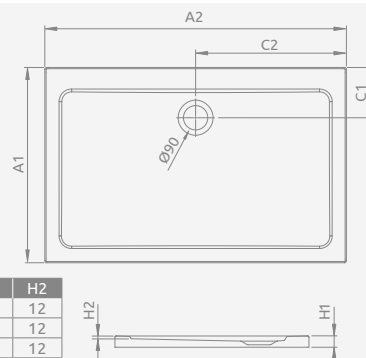

Model	Nr artykułu	Cena brutto
KORFU C 80×80	4C88400-03	920
KORFU C 90×90	4C99400-03	948

■ KORFU C

Zdejmowana obudowa, otwór na syfon \varnothing 50 mm, stelaż i obudowa w komplecie, zalecany syfon B602R.

KORFU C	A1	A2	C1	C2	D1	D2	E	H1	H2	H3	H4
80×80	800	800	450	190	410	410	390	485	395	130	240
90×90	900	900	490	190	480	480	430	485	395	130	240

Model	Nr artykułu	Cena brutto
DOROS PLUS D 90×80	SDRPD9080-01	1 022
DOROS PLUS D 100×80	SDRPD1080-01	1 059
DOROS PLUS D 100×90	SDRPD1090-01	1 097
DOROS PLUS D 110×80	SDRPD1180-01	1 097
DOROS PLUS D 110×90	SDRPD1190-01	1 184
DOROS PLUS D 120×80	SDRPD1280-01	1 184
DOROS PLUS D 120×90	SDRPD1290-01	1 259
DOROS PLUS D 120×100	SDRPD1210-01	1 361
DOROS PLUS D 130×90	SDRPD1390-01	1 361

■ DOROS PLUS D

Do montażu bezpośrednio na podłodze, otwór na syfon \varnothing 90 mm, zalecane syfony TB90, TB21, TBXS, R500, R580, R583, R510, 690 P, R400 SLIM PLUS, R400W SLIM.

DOROS PLUS D	A1	A2	C1	C2	H1	H2
90×80	800	900	205	450	40	12
100×80	800	1000	205	500	40	12
100×90	900	1000	205	500	40	12
110×80	800	1100	205	550	40	12
110×90	900	1100	205	550	40	12
120×80	800	1200	205	600	40	12
120×90	900	1200	205	600	40	12
120×100	1000	1200	205	600	45	12
130×90	900	1300	205	650	45	12