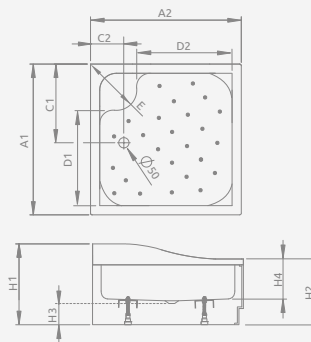

Model	Nr artykułu	Cena brutto
KORFU C 80×80	4C88400-03	920
KORFU C 90×90	4C99400-03	948

■ KORFU C

Zdejmowana obudowa, otwór na syfon \varnothing 50 mm, stelaż i obudowa w komplecie, zalecany syfon B602R.

KORFU C	A1	A2	C1	C2	D1	D2	E	H1	H2	H3	H4
80×80	800	800	450	190	410	410	390	485	395	130	240
90×90	900	900	490	190	480	480	430	485	395	130	240

Model	Nr artykułu	Cena brutto
DOROS PLUS D 90×80	SDRPD9080-01	1 022
DOROS PLUS D 100×80	SDRPD1080-01	1 059
DOROS PLUS D 100×90	SDRPD1090-01	1 097
DOROS PLUS D 110×80	SDRPD1180-01	1 097
DOROS PLUS D 110×90	SDRPD1190-01	1 184
DOROS PLUS D 120×80	SDRPD1280-01	1 184
DOROS PLUS D 120×90	SDRPD1290-01	1 259
DOROS PLUS D 120×100	SDRPD1210-01	1 361
DOROS PLUS D 130×90	SDRPD1390-01	1 361

■ DOROS PLUS D

Do montażu bezpośrednio na podłodze, otwór na syfon \varnothing 90 mm, zalecane syfony TB90, TB21, TBXS, R500, R580, R583, R510, 690 P, R400 SLIM PLUS, R400W SLIM.

DOROS PLUS D	A1	A2	C1	C2	H1	H2
90×80	800	900	205	450	40	12
100×80	800	1000	205	500	40	12
100×90	900	1000	205	500	40	12
110×80	800	1100	205	550	40	12
110×90	900	1100	205	550	40	12
120×80	800	1200	205	600	40	12
120×90	900	1200	205	600	40	12
120×100	1000	1200	205	600	45	12
130×90	900	1300	205	650	45	12