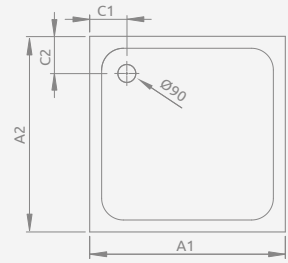

Model	Nr artykułu	Cena brutto
SIROS C 80x80	SBC8817-1	680
SIROS C 90x90	SBC9917-1	711

■ SIROS C

Podstawa styropianowa **do obudowania płytkami**, otwór na syfon $\varnothing 90$ mm, zalecane syfony TB21, R500, R580, R583, R510, TBXS, R400 SLIM PLUS, R400W SLIM

SIROS C	A1	A2	C1	C2	F	H1	H2	H3	H4
80x80	800	800	180	180	15	170	70	90	36
90x90	900	900	180	180	15	170	70	90	36

Model	Nr artykułu	Cena brutto
SIROS C Compact 80x80	SBC8817-2	661
SIROS C Compact 90x90	SBC9917-2	692

■ SIROS C Compact

Zintegrowana obudowa (z czterech stron), otwór na syfon $\varnothing 90$ mm, zalecane syfony TB21, R500, R580, R583, R510, TBXS, R400 SLIM PLUS.

SIROS C Compact	A1	A2	C1	C2	H1	H2	H3
80x80	800	800	180	180	170	70	90
90x90	900	900	180	180	170	70	90