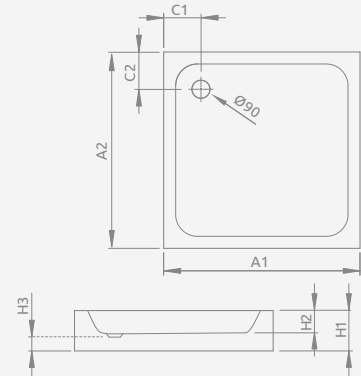

Model	Nr artykułu	Cena brutto
SIROS C 80x80	SBC8817-1	680
SIROS C 90x90	SBC9917-1	711

■ SIROS C

Podstawa styropianowa **do obudowania płytkami**, otwór na syfon $\varnothing 90$ mm, zalecane syfony TB21, R500, R580, R583, R510, TBXS, R400 SLIM PLUS, R400W SLIM

SIROS C	A1	A2	C1	C2	F	H1	H2	H3	H4
80x80	800	800	180	180	15	170	70	90	36
90x90	900	900	180	180	15	170	70	90	36

Model	Nr artykułu	Cena brutto
SIROS C Compact 80x80	SBC8817-2	661
SIROS C Compact 90x90	SBC9917-2	692

■ SIROS C Compact

Zintegrowana obudowa (z czterech stron), otwór na syfon $\varnothing 90$ mm, zalecane syfony TB21, R500, R580, R583, R510, TBXS, R400 SLIM PLUS.

SIROS C Compact	A1	A2	C1	C2	H1	H2	H3
80x80	800	800	180	180	170	70	90
90x90	900	900	180	180	170	70	90