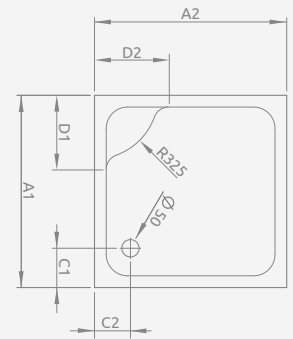

NAXOS C	A1	A2	C1	C2	D1	D2	H1	H2	H3	H4
80x80	800	800	200	200	380	380	410	260	130	38
90x90	900	900	200	200	380	380	410	260	130	38