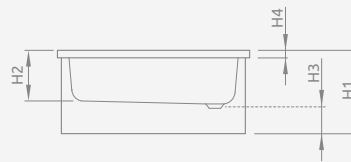

SIROS C	A1	A2	C1	C2	F	H1	H2	H3	H4
80x80	800	800	180	180	15	170	70	90	36
90x90	900	900	180	180	15	170	70	90	36

Model	Nr artykułu	Cena brutto
SIROS C Compact 80x80	SBC8817-2	661
SIROS C Compact 90x90	SBC9917-2	692

■ SIROS C Compact

Zintegrowana obudowa (z czterech stron), otwór na syfon $\varnothing 90$ mm, zalecane syfony TB21, R500, R580, R583, R510, TBXS, R400 SLIM PLUS.

SIROS C Compact	A1	A2	C1	C2	H1	H2	H3
80x80	800	800	180	180	170	70	90
90x90	900	900	180	180	170	70	90

Model	Nr artykułu	Cena brutto
NAXOS C 80x80	SNC8841-28	881
NAXOS C 90x90	SNC9941-28	912

■ NAXOS C

Podstawa styropianowa **do obudowania płytkami**, otwór na syfon $\varnothing 50$ mm, zalecane syfony TB50, 578 P.