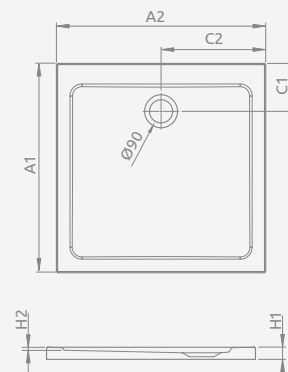

DOROS PLUS C	A1	A2	C1	C2	H1	H2
80x80	800	800	205	400	40	12
90x90	900	900	205	450	40	12
100x100	1000	1000	205	500	45	12