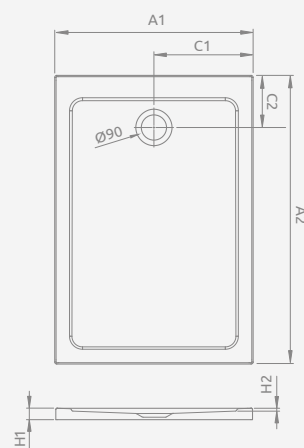

Model	Nr artykułu						Nowość	
	Biały	Cena brutto	Stone biały	Cena brutto	Stone antracytowy	Cena brutto	Stone czarny	Cena brutto
DOROS F 90×70	SDRF9070-01	744	SDRF9070-01-04S	819	SDRF9070-01-64S	819	SDRF9070-01-54S	819
DOROS F 100×70	SDRF1070-01	782	SDRF1070-01-04S	861	SDRF1070-01-64S	861	SDRF1070-01-54S	861
DOROS F 100×80	SDRF1080-01	782	SDRF1080-01-04S	861	SDRF1080-01-64S	861	SDRF1080-01-54S	861
DOROS F 120×70	SDRF1270-01	870	SDRF1270-01-04S	958	SDRF1270-01-64S	958	SDRF1270-01-54S	958
DOROS F 120×80	SDRF1280-01	870	SDRF1280-01-04S	958	SDRF1280-01-64S	958	SDRF1280-01-54S	958
DOROS F 120×90	SDRF1290-01	946	SDRF1290-01-04S	1 040	SDRF1290-01-64S	1 040	SDRF1290-01-54S	1 040
DOROS F 130×80	SDRF1380-01	990	SDRF1380-01-04S	1100	SDRF1380-01-64S	1100	SDRF1380-01-54S	1100
DOROS F 140×80	SDRF1480-01	1 034	SDRF1480-01-04S	1 137	SDRF1480-01-64S	1 137	SDRF1480-01-54S	1 137
DOROS F 140×90	SDRF1490-01	1100	SDRF1490-01-04S	1160	SDRF1490-01-64S	1160	SDRF1490-01-54S	1160
DOROS F 140×100	SDRF1410-01	1130	SDRF1410-01-04S	1190	SDRF1410-01-64S	1190	SDRF1410-01-54S	1190
DOROS F 150×80	SDRF1580-01	1160	SDRF1580-01-04S	1220	SDRF1580-01-64S	1220	SDRF1580-01-54S	1220
DOROS F 150×90	SDRF1590-01	1190	SDRF1590-01-04S	1250	SDRF1590-01-64S	1250	SDRF1590-01-54S	1250
DOROS F 160×80	SDRF1680-01	1220	SDRF1680-01-04S	1280	SDRF1680-01-64S	1280	SDRF1680-01-54S	1280
DOROS F 160×90	SDRF1690-01	1250	SDRF1690-01-04S	1310	SDRF1690-01-64S	1310	SDRF1690-01-54S	1310

Nowość

Nowość

Nowość

Nowość

Nowość

Nowość