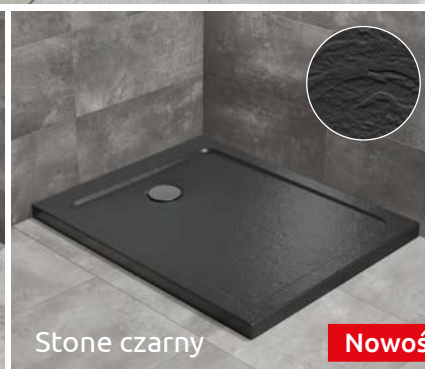

Biały

Stone biały

Stone antracytowy

Stone czarny

**Nowość**

## DOROS F

Do montażu bezpośrednio na podłodze, otwór na syfon  $\varnothing 90$  mm, zalecane syfony TB90, TB21, TBXS, 690 P, R500, R580, R583, R510, R400 SLIM PLUS, R400W SLIM.

Możliwość zakupu nóżek. Szczegóły na str. 448.