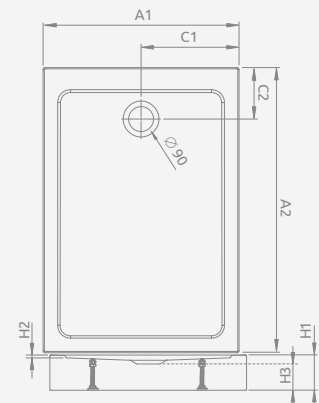

Biały

Stone biały

Stone antracytowy

Stone czarny

Nowość

DOROS F Compact

Zintegrowana obudowa (z czterech stron), otwór na syfon $\varnothing 90$ mm, nóżki w komplecie, zalecane syfony TBXS, R500, R580, R583, R510, R400 SLIM PLUS, R400W SLIM.

DOROS F Compact	A1	A2	C1	C2	H1	H2	H3
90x70	700	900	350	220	120	12	75
100x70	700	1000	350	220	120	12	75
100x80	800	1000	400	220	120	12	75
120x70	700	1200	350	220	120	12	75
120x80	800	1200	400	220	120	12	75
120x90	900	1200	450	220	120	12	75
130x80	800	1300	400	220	120	12	75
140x80	800	1400	400	220	120	12	75
140x90	900	1400	450	220	120	12	75
140x100	1000	1400	500	220	120	12	75
150x80	800	1500	400	220	120	12	75
150x90	900	1500	450	220	120	12	75
160x80	800	1600	400	220	120	12	75
160x90	900	1600	450	220	120	12	75