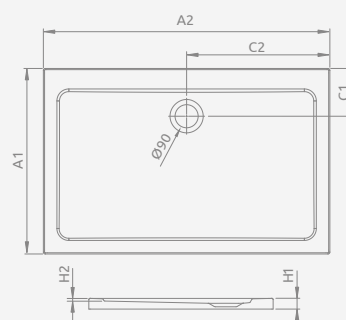

## ■ DOROS D

Do montażu bezpośrednio na podłodze, otwór na syfon  $\varnothing 90$  mm, zalecane syfony TB90, TB21, TBXS, 690 P, R500, R580, R583, R510, R400 SLIM PLUS, R400W SLIM.

Możliwość zakupu nóżek. Szczegóły na str. 562

DOROS D	A1	A2	C1	C2	H1	H2
90×80	800	900	205	450	50	12
100×80	800	1000	205	500	50	12
100×90	900	1000	205	500	50	12
110×80	800	1100	205	550	50	12
110×90	900	1100	205	550	50	12
120×80	800	1200	205	600	50	12
120×90	900	1200	205	600	50	12
120×100	1000	1200	205	600	50	12
130×90	900	1300	205	650	50	12

Model	Nr artykułu						NOWOŚĆ	
	Biały	Cena brutto	Stone biały	Cena brutto	Stone antracytowy	Cena brutto	Stone czarny	Cena brutto
DOROS D 90×80	SDRD9080-01	744	SDRD9080-01-04S	819	SDRD9080-01-64S	819	SDRD9080-01-54S	819
DOROS D 100×80	SDRD1080-01	782	SDRD1080-01-04S	861	SDRD1080-01-64S	861	SDRD1080-01-54S	861
DOROS D 100×90	SDRD1090-01	820	SDRD1090-01-04S	903	SDRD1090-01-64S	903	SDRD1090-01-54S	903
DOROS D 110×80	SDRD1180-01	820	SDRD1180-01-04S	903	SDRD1180-01-64S	903	SDRD1180-01-54S	903
DOROS D 110×90	SDRD1190-01	870	SDRD1190-01-04S	958	SDRD1190-01-64S	958	SDRD1190-01-54S	958
DOROS D 120×80	SDRD1280-01	870	SDRD1280-01-04S	958	SDRD1280-01-64S	958	SDRD1280-01-54S	958
DOROS D 120×90	SDRD1290-01	946	SDRD1290-01-04S	1 040	SDRD1290-01-64S	1 040	SDRD1290-01-54S	1 040
DOROS D 120×100	SDRD1210-01	1 047	SDRD1210-01-04S	1 152	SDRD1210-01-64S	1 152	SDRD1210-01-54S	1 152
DOROS D 130×90	SDRD1390-01	1 047	SDRD1390-01-04S	1 152	SDRD1390-01-64S	1 152	SDRD1390-01-54S	1 152