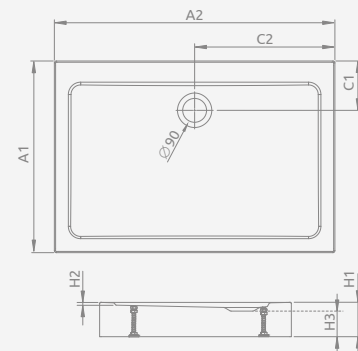

Biały

Stone biały

Stone antracytowy

Stone czarny

Nowość

■ DOROS D Compact

Zintegrowana obudowa (z czterech stron) nóżki w komplecie, otwór na syfon $\varnothing 90$ mm, nóżki w komplecie, zalecane syfony TBXS, R500, R580, R583, R510, R400 SLIM PLUS, R400W SLIM.

DOROS D Compact	A1	A2	C1	C2	H1	H2	H3
90×80	800	900	205	450	115	12	78
100×80	800	1000	205	500	115	12	78
100×90	900	1000	205	500	115	12	78
110×80	800	1100	205	550	115	12	78
110×90	900	1100	205	550	115	12	78
120×80	800	1200	205	600	115	12	78
120×90	900	1200	205	600	115	12	78
120×100	1000	1200	205	600	115	12	78
130×90	900	1300	205	650	115	12	78

Model	Nr artykułu						NOWOŚĆ	
	Biały	Cena brutto	Stone biały	Cena brutto	Stone antracytowy	Cena brutto	Stone czarny	Cena brutto
DOROS D Compact 90×80	SDRD9080-05	807	SDRD9080-05-04S	888	SDRD9080-05-64S	888	SDRD9080-05-54S	888
DOROS D Compact 100×80	SDRD1080-05	845	SDRD1080-05-04S	930	SDRD1080-05-64S	930	SDRD1080-05-54S	930
DOROS D Compact 100×90	SDRD1090-05	882	SDRD1090-05-04S	971	SDRD1090-05-64S	971	SDRD1090-05-54S	971
DOROS D Compact 110×80	SDRD1180-05	882	SDRD1180-05-04S	971	SDRD1180-05-64S	971	SDRD1180-05-54S	971
DOROS D Compact 110×90	SDRD1190-05	932	SDRD1190-05-04S	1 026	SDRD1190-05-64S	1 026	SDRD1190-05-54S	1 026
DOROS D Compact 120×80	SDRD1280-05	932	SDRD1280-05-04S	1 026	SDRD1280-05-64S	1 026	SDRD1280-05-54S	1 026
DOROS D Compact 120×90	SDRD1290-05	1 008	SDRD1290-05-04S	1 109	SDRD1290-05-64S	1 109	SDRD1290-05-54S	1 109
DOROS D Compact 120×100	SDRD1210-05	1 109	SDRD1210-05-04S	1 220	SDRD1210-05-64S	1 220	SDRD1210-05-54S	1 220
DOROS D Compact 130×90	SDRD1390-05	1 109	SDRD1390-05-04S	1 220	SDRD1390-05-64S	1 220	SDRD1390-05-54S	1 220