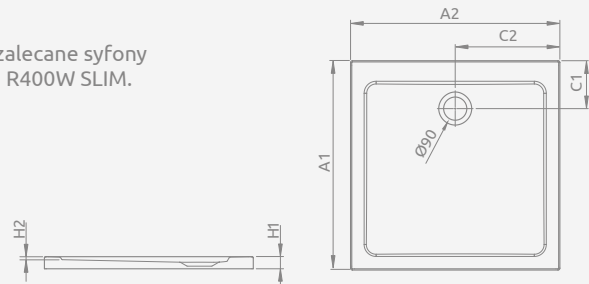

Biały

Stone biały

Stone antracytowy

Stone czarny

Nowość

■ DOROS C

Do montażu bezpośrednio na podłodze, otwór na syfon $\varnothing 90$ mm, zalecane syfony TB90, TB21, TBXS, 690 P, R500, R580, R583, R510, R400 SLIM PLUS, R400W SLIM.

Możliwość zakupu nóżek. Szczegóły na str. 448.

DOROS C	A1	A2	C1	C2	H1	H2
80×80	800	800	205	400	45	12
90×90	900	900	205	450	45	12
100×1000	1000	1000	205	500	50	12

Model	Nr artykułu						NOWOŚĆ	
	Biały	Cena brutto	Stone biały	Cena brutto	Stone antracytowy	Cena brutto	Stone czarny	Cena brutto
DOROS C 80×80	SDRC8080-01	719	SDRC8080-01-04S	791	SDRC8080-01-64S	791	SDRC8080-01-54S	791
DOROS C 90×90	SDRC9090-01	756	SDRC9090-01-04S	832	SDRC9090-01-64S	832	SDRC9090-01-54S	832
DOROS C 100×100	SDRC1010-01	870	SDRC1010-01-04S	958	SDRC1010-01-64S	958	SDRC1010-01-54S	958