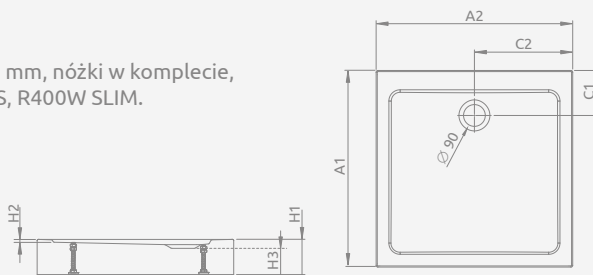

Biały

Stone biały

Stone antracytowy

Stone czarny

Nowość

■ DOROS C Compact

Zintegrowana obudowa (z czterech stron), otwór na syfon \varnothing 90 mm, nóżki w komplecie, zalecane syfony TBXS, R500, R580, R583, R510, R400 SLIM PLUS, R400W SLIM.

DOROS C Compact	A1	A2	C1	C2	H1	H2	H3
80×80	800	800	205	400	115	12	78
90×90	900	900	205	450	115	12	78
100×100	1000	1000	205	500	115	12	78

Model	Nr artykułu						NOWOŚĆ	
	Biały	Cena brutto	Stone biały	Cena brutto	Stone antracytowy	Cena brutto	Stone czarny	Cena brutto
DOROS C Compact 80×80	SDRC8080-05	782	SDRC8080-05-04S	861	SDRC8080-05-64S	861	SDRC8080-05-54S	861
DOROS C Compact 90×90	SDRC9090-05	820	SDRC9090-05-04S	903	SDRC9090-05-64S	903	SDRC9090-05-54S	903
DOROS C Compact 100×100	SDRC1010-05	932	SDRC1010-05-04S	1 026	SDRC1010-05-64S	1 026	SDRC1010-05-54S	1 026