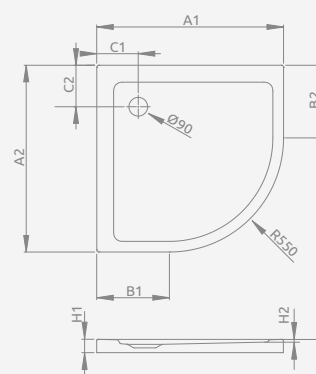

Biały

Stone biały

Stone antracytowy

Stone czarny

Nowość

■ DOROS A

Do montażu bezpośrednio na podłodze, otwór na syfon $\varnothing 90$ mm, zalecane syfony TB90, TB21, TBXS, 690 P, R500, R580, R583, R510, R400 SLIM PLUS, R400W SLIM.

Możliwość zakupu nóżek. Szczegóły na str. 448.

DOROS A	A1	A2	B1	B2	C1	C2	H1	H2
80×80	800	800	250	250	200	200	45	6
90×90	900	900	350	350	200	200	45	6

Model	Nr artykułu						NOWOŚĆ	
	Biały	Cena brutto	Stone biały	Cena brutto	Stone antracytowy	Cena brutto	Stone czarny	Cena brutto
DOROS A 80×80	SDRA8080-01	719	SDRA8080-01-04S	791	SDRA8080-01-64S	791	SDRA8080-01-54S	791
DOROS A 90×90	SDRA9090-01	756	SDRA9090-01-04S	832	SDRA9090-01-64S	832	SDRA9090-01-54S	832