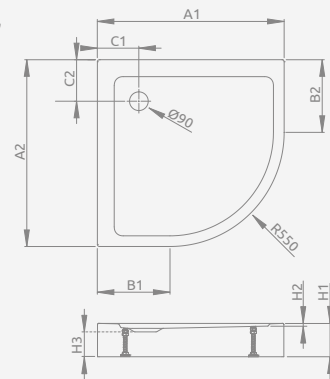

Biały

Stone biały

Stone antracytowy

Stone czarny

Nowość

■ DOROS A Compact

Zintegrowana obudowa (z wszystkich stron), otwór na syfon $\varnothing 90$ mm, nóżki w komplecie, zalecane syfony TBXS, R500, R580, R583, R510, R400 SLIM PLUS, R400W SLIM.

DOROS A Compact	A1	A2	B1	B2	C1	C2	H1	H2	H3
80×80	800	800	250	250	200	200	115	6	78
90×90	900	900	350	350	200	200	115	6	78

Model	Nr artykułu						NOWOŚĆ	
	Biały	Cena brutto	Stone biały	Cena brutto	Stone antracytowy	Cena brutto	Stone czarny	Cena brutto
DOROS A Compact 80×80	SDRA8080-05	782	SDRA8080-05-04S	861	SDRA8080-05-64S	861	SDRA8080-05-54S	861
DOROS A Compact 90×90	SDRA9090-05	820	SDRA9090-05-04S	903	SDRA9090-05-64S	903	SDRA9090-05-54S	903