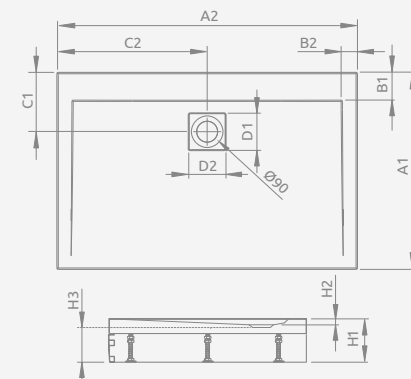

ARGOS D	A1	A2	B1	B2	C1	C2	D1	D2	H1	H2	H3
90×80	800	900	100	50	220	450	135	135	145	20	90
100×80	800	1000	100	50	220	500	135	135	145	20	90
100×90	900	1000	100	50	220	500	135	135	145	20	90
110×90	900	1100	100	50	220	550	135	135	145	20	90
120×80	800	1200	100	55	220	600	135	135	145	20	90
120×90	900	1200	100	55	220	600	135	135	145	20	90
140×90	900	1400	100	55	220	700	135	135	145	20	90
150×90	900	1500	100	60	220	750	135	135	145	25	90
160×90	900	1600	100	60	220	800	135	135	145	25	90

PANEL

Wymiar	Kolor	Nr artykułu	Cena brutto	
800	Chrom	001-510074001	123	
900		001-510084001	127	
1000		001-510094001	132	
1100		001-510104001	141	
1200		001-510114001	149	
1400		001-510134001	171	
1500		001-510144001	176	
1600		001-510154001	183	
800		Biały	001-510074004	95
900			001-510084004	102
1000	001-510094004		106	
1100	001-510104004		114	
1200	001-510114004		119	
1400	001-510134004		135	
1500	001-510144004		140	
1600	001-510154004		147	

ZAKOŃCZENIE

Wersja	Kolor	Nr artykułu	Cena brutto
lewe	Chrom	003-019000101	23
		003-019000201	23
lewe	Białe	003-019000104	17
		003-019000204	17

NAROŻNIK

Kolor	Nr artykułu	Cena brutto
Chrom	003-019000301	24
Biały	003-019000304	18

DELOS D

Do montażu bezpośrednio na podłodze, otwór na syfon $\varnothing 90$ mm, zalecane syfony TB90, TB21, TBXS, R500, R580, R583, R510, 690 P, R400 SLIM PLUS, R400W SLIM.

Możliwość zakupu nóżek.
Szczegóły na str. 448.