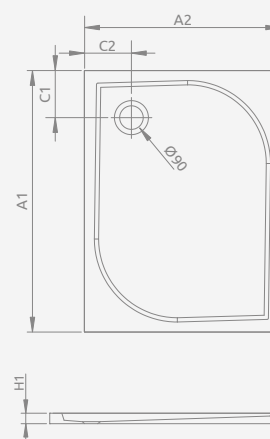

**PANEL**

Wymiar	Kolor	Nr artykułu	Cena brutto	
800	Chrom	001-510074001	123	
900		001-510084001	127	
1000		001-510094001	132	
1100		001-510104001	141	
1200		001-510114001	149	
1400		001-510134001	171	
1500		001-510144001	176	
1600		001-510154001	183	
800		Biały	001-510074004	95
900			001-510084004	102
1000	001-510094004		106	
1100	001-510104004		114	
1200	001-510114004		119	
1400	001-510134004		135	
1500	001-510144004		140	
1600	001-510154004		147	

**ZAKOŃCZENIE**

Wersja	Kolor	Nr artykułu	Cena brutto
lewe	Chrom	003-019000101	23
		003-019000201	23
lewe	Białe	003-019000104	17
		003-019000204	17

**NAROŻNIK**

Kolor	Nr artykułu	Cena brutto
Chrom	003-019000301	24
Biały	003-019000304	18

## DELOS D

Do montażu bezpośrednio na podłodze, otwór na syfon  $\varnothing 90$  mm, zalecane syfony TB90, TB21, TBXS, R500, R580, R583, R510, 690 P, R400 SLIM PLUS, R400W SLIM.

Możliwość zakupu nóżek.  
Szczegóły na str. 448.

DELOS D	A1	A2	C1	C2	H1	H2
80×75	800	750	180	180	45	12
90×75	900	750	180	180	45	12
100×75	1000	750	180	180	50	12