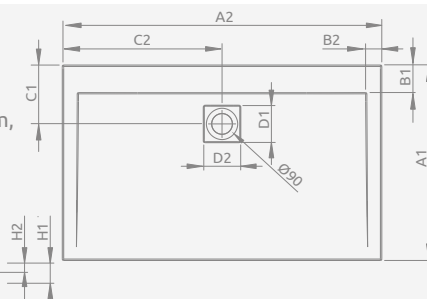

ARGOS D	A1	A2	B1	B2	C1	C2	D1	D2	H1	H2
90×80	800	900	100	50	220	450	135	135	55	20
100×80	800	1000	100	50	220	500	135	135	55	20
100×90	900	1000	100	50	220	500	135	135	55	20
110×90	900	1100	100	50	220	550	135	135	55	20
120×80	800	1200	100	55	220	600	135	135	55	20
120×90	900	1200	100	55	220	600	135	135	55	20
140×90	900	1400	100	55	220	700	135	135	55	20
150×90	900	1500	100	60	220	750	135	135	55	25
160×90	900	1600	100	60	220	800	135	135	55	25

ARGOS D z obudową

Aluminiowa obudowa w kolorze chrom lub białym, otwór na syfon $\varnothing 90$ mm, zalecany syfon R399.
Zamawiając brodzik należy wybrać wariant obudowy*

* warianty obudowy str. 434