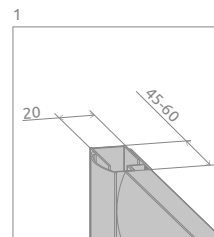

Model	A	X	C	D	H
A 80×80	800	795-810	260-275	420	1850
A 90×90	900	895-910	360-375	520	1850

OPCJE DODATKOWE

Profile poszerzające	Nr art.	Cena brutto
Profil U +2 cm biały	P01-112185004	138
Profil U +4 cm biały	P01-124185004	210
Profil U +2 cm chrom	P01-112185001	144
Profil U +4 cm chrom	P01-124185001	223