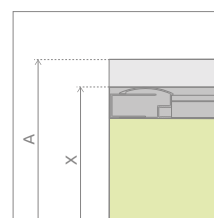

Model	A	X	C	D	H
A 80×80	800	795-810	260-275	420	1850
A 90×90	900	895-910	360-375	520	1850

OPCJE DODATKOWE

Profile poszerzające	Nr art.	Cena brutto
Profil U +2 cm biały	P01-112185004	138
Profil U +4 cm biały	P01-124185004	210
Profil U +2 cm chrom	P01-112185001	144
Profil U +4 cm chrom	P01-124185001	223