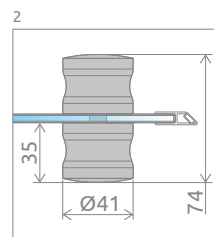

## PROFILE W KOLORZE CHROM

Model	Wymiary brodzika (A)	Wysokość (H)	SZKŁO PRZEJRZyste		SZKŁO KOLOROWE				
			Nr art.	Cena brutto	Satynowe	Grafitowe	Fabryc	Brązowe	Cena brutto
					Nr art.	Nr art.	Nr art.	Nr art.	
A 80×80	800×800	1850	30010-01-01*	<b>1 244</b>	30010-01-02*	30010-01-05*	30010-01-06*	30010-01-08*	1 365
A 90×90	900×900	1850	30000-01-01*	<b>1 296</b>	30000-01-02*	30000-01-05*	30000-01-06*	30000-01-08*	1 419

## PROFILE W KOLORZE BIAŁYM

Model	Wymiary brodzika (A)	Wysokość (H)	SZKŁO PRZEJRZyste		SZKŁO KOLOROWE				
			Nr art.	Cena brutto	Satynowe	Grafitowe	Fabryc	Brązowe	Cena brutto
					Nr art.	Nr art.	Nr art.	Nr art.	
A 80×80	800×800	1850	30010-04-01*	<b>1 210</b>	30010-04-02*	30010-04-05*	30010-04-06*	30010-04-08*	1 334
A 90×90	900×900	1850	30000-04-01*	<b>1 260</b>	30000-04-02*	30000-04-05*	30000-04-06*	30000-04-08*	1 385

■ Artykuły oznaczone kolorem szarym – czas realizacji zamówienia 5 dni roboczych.

Model	A	X	C	D	H
A 80×80	800	795-810	260-275	420	1850
A 90×90	900	895-910	360-375	520	1850

OPCJE DODATKOWE

PROFILE POSZERZAJĄCE  
Patrz str. 19