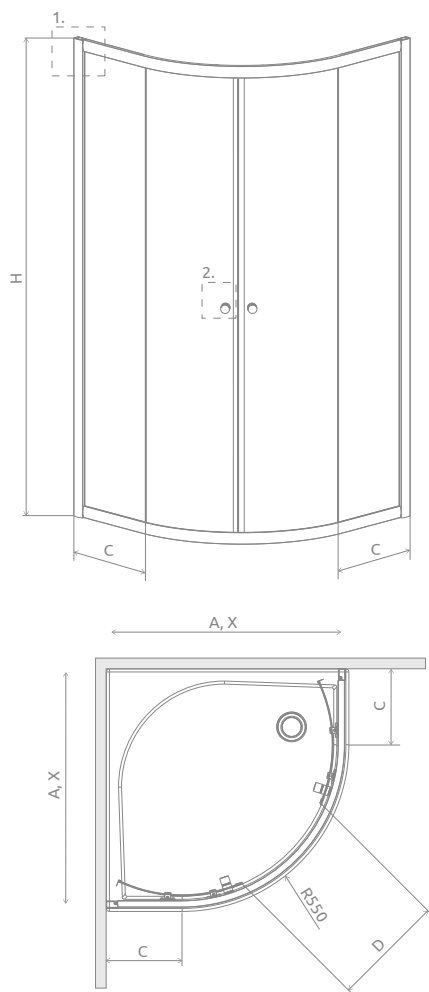

## PROFILE W KOLORZE CHROM

Model	Wymiary brodzika (A)	Wysokość (H)	SZKŁO PRZEJRZyste		SZKŁO KOLOROWE				
			Nr art.	Cena brutto	Satynowe	Grafitowe	Fabryc	Brązowe	Cena brutto
					Nr art.	Nr art.	Nr art.	Nr art.	
A 80×80	800×800	1850	30010-01-01*	<b>1 244</b>	30010-01-02*	30010-01-05*	30010-01-06*	30010-01-08*	1 365
A 90×90	900×900	1850	30000-01-01*	<b>1 296</b>	30000-01-02*	30000-01-05*	30000-01-06*	30000-01-08*	1 419

## PROFILE W KOLORZE BIAŁYM

Model	Wymiary brodzika (A)	Wysokość (H)	SZKŁO PRZEJRZyste		SZKŁO KOLOROWE				
			Nr art.	Cena brutto	Satynowe	Grafitowe	Fabryc	Brązowe	Cena brutto
					Nr art.	Nr art.	Nr art.	Nr art.	
A 80×80	800×800	1850	30010-04-01*	<b>1 210</b>	30010-04-02*	30010-04-05*	30010-04-06*	30010-04-08*	1 334
A 90×90	900×900	1850	30000-04-01*	<b>1 260</b>	30000-04-02*	30000-04-05*	30000-04-06*	30000-04-08*	1 385

■ Artykuły oznaczone kolorem szarym – czas realizacji zamówienia 5 dni roboczych.

Model	A	X	C	D	H
A 80×80	800	795-810	260-275	420	1850
A 90×90	900	895-910	360-375	520	1850

OPCJE DODATKOWE

PROFILE POSZERZAJĄCE  
Patrz str. 19

Podpłytkowe z kratką odpływową

Podpłytkowy odpływ liniowy

\* do wyczerpania zapasów  
Sugerowane ceny detaliczne podano w PLN. Wymiary podane są w mm.