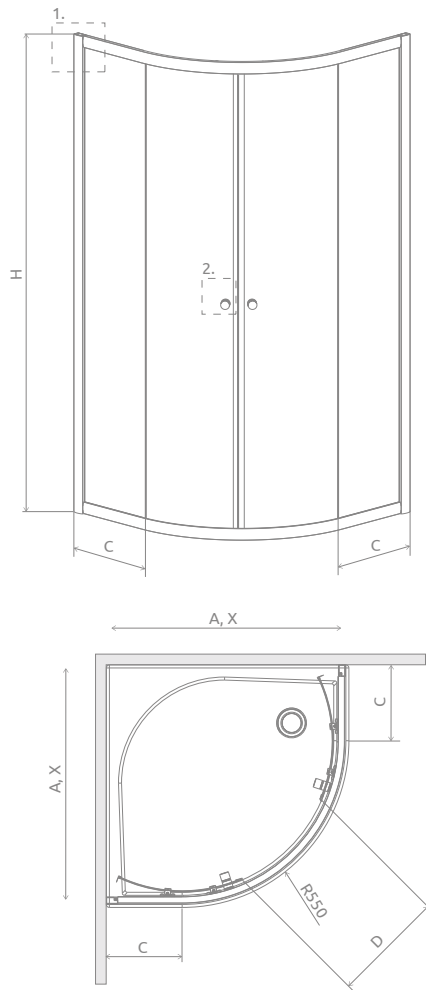

Classic A 1700*

Dostępne kolory profili:

01 Chrom 04 Biały

Classic A 1700 + Korfu A

PROFILE W KOLORZE CHROM

Model	Wymiary brodzika (A)	Wysokość (H)	SZKŁO PRZEJRZYSTE		SZKŁO KOLOROWE			Cena brutto
			Nr art.	Cena brutto	Grafitowe	Fabric	Brązowe	
					Nr art.	Nr art.	Nr art.	
A 80×80×170	800×800	1700	30011-01-01*	1 210	30011-01-05*	30011-01-06*	30011-01-08*	1 334
A 90×90×170	900×900	1700	30001-01-01*	1 260	30001-01-05*	30001-01-06*	30001-01-08*	1 385

PROFILE W KOLORZE BIAŁYM

Model	Wymiary brodzika (A)	Wysokość (H)	SZKŁO PRZEJRZYSTE		SZKŁO KOLOROWE			Cena brutto
			Nr art.	Cena brutto	Grafitowe	Fabric	Brązowe	
					Nr art.	Nr art.	Nr art.	
A 80×80×170	800×800	1700	30011-04-01*	1 176	30011-04-05*	30011-04-06*	30011-04-08*	1 301
A 90×90×170	900×900	1700	30001-04-01*	1 227	30001-04-05*	30001-04-06*	30001-04-08*	1 350

■ Artykuły oznaczone kolorem szarym – czas realizacji zamówienia 5 dni roboczych.

Model	A	X	C	D	H
A 80×80×170	800	795-810	260-275	420	1700
A 90×90×170	900	895-910	360-375	520	1700

OPCJE DODATKOWE

PROFILE POSZERZAJĄCE
Patrz str. 19

Profile poszerzające	Nr art.	Cena brutto
 Profil U +2 cm biały	P01-112185004	138
Profil U +4 cm biały	P01-124185004	210
Profil U +2 cm chrom	P01-112185001	144
Profil U +4 cm chrom	P01-124185001	223

ZALECANE BRODZIKI