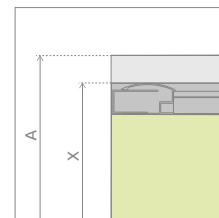

Classic A 1700*

Dostępne kolory profili:

01 Chrom 04 Biały

Classic A 1700 + Korfu A

PROFILE W KOLORZE CHROM

Model	Wymiary brodzika (A)	Wysokość (H)	SZKŁO PRZEJRZYSTE		SZKŁO KOLOROWE			Cena brutto
			Nr art.	Cena brutto	Grafitowe	Fabric	Brązowe	
					Nr art.	Nr art.	Nr art.	
A 80×80×170	800×800	1700	30011-01-01*	1 210	30011-01-05*	30011-01-06*	30011-01-08*	1 334
A 90×90×170	900×900	1700	30001-01-01*	1 260	30001-01-05*	30001-01-06*	30001-01-08*	1 385

PROFILE W KOLORZE BIAŁYM

Model	Wymiary brodzika (A)	Wysokość (H)	SZKŁO PRZEJRZYSTE		SZKŁO KOLOROWE			Cena brutto
			Nr art.	Cena brutto	Grafitowe	Fabric	Brązowe	
					Nr art.	Nr art.	Nr art.	
A 80×80×170	800×800	1700	30011-04-01*	1 176	30011-04-05*	30011-04-06*	30011-04-08*	1 301
A 90×90×170	900×900	1700	30001-04-01*	1 227	30001-04-05*	30001-04-06*	30001-04-08*	1 350

■ Artykuły oznaczone kolorem szarym – czas realizacji zamówienia 5 dni roboczych.

Model	A	X	C	D	H
A 80×80×170	800	795-810	260-275	420	1700
A 90×90×170	900	895-910	360-375	520	1700

OPCJE DODATKOWE

PROFILE POSZERZAJĄCE
Patrz str. 19