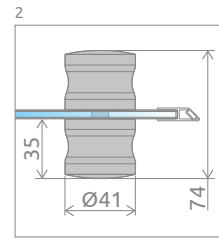

Classic A 1700*

Dostępne kolory profili:

01 Chrom 04 Biały

Classic A 1700 + Korfu A

PROFILE W KOLORZE CHROM

Model	Wymiary brodzika (A)	Wysokość (H)	SZKŁO PRZEJRZYSTE		SZKŁO KOLOROWE			Cena brutto
			Nr art.	Cena brutto	Grafitowe	Fabric	Brązowe	
					Nr art.	Nr art.	Nr art.	
A 80×80×170	800×800	1700	30011-01-01*	1 210	30011-01-05*	30011-01-06*	30011-01-08*	1 334
A 90×90×170	900×900	1700	30001-01-01*	1 260	30001-01-05*	30001-01-06*	30001-01-08*	1 385

PROFILE W KOLORZE BIAŁYM

Model	Wymiary brodzika (A)	Wysokość (H)	SZKŁO PRZEJRZYSTE		SZKŁO KOLOROWE			Cena brutto
			Nr art.	Cena brutto	Grafitowe	Fabric	Brązowe	
					Nr art.	Nr art.	Nr art.	
A 80×80×170	800×800	1700	30011-04-01*	1 176	30011-04-05*	30011-04-06*	30011-04-08*	1 301
A 90×90×170	900×900	1700	30001-04-01*	1 227	30001-04-05*	30001-04-06*	30001-04-08*	1 350

■ Artykuły oznaczone kolorem szarym – czas realizacji zamówienia 5 dni roboczych.

Model	A	X	C	D	H
A 80×80×170	800	795-810	260-275	420	1700
A 90×90×170	900	895-910	360-375	520	1700

OPCJE DODATKOWE

PROFILE POSZERZAJĄCE
Patrz str. 19