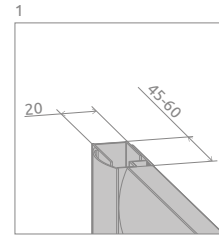

Classic A 1700*

Dostępne kolory profili:

01 Chrom 04 Biały

Classic A 1700 + Korfu A

PROFILE W KOLORZE CHROM

Model	Wymiary brodzika (A)	Wysokość (H)	SZKŁO PRZEJRZYSTE		SZKŁO KOLOROWE			Cena brutto
			Nr art.	Cena brutto	Grafitowe	Fabric	Brązowe	
					Nr art.	Nr art.	Nr art.	
A 80×80×170	800×800	1700	30011-01-01*	1 210	30011-01-05*	30011-01-06*	30011-01-08*	1 334
A 90×90×170	900×900	1700	30001-01-01*	1 260	30001-01-05*	30001-01-06*	30001-01-08*	1 385

PROFILE W KOLORZE BIAŁYM

Model	Wymiary brodzika (A)	Wysokość (H)	SZKŁO PRZEJRZYSTE		SZKŁO KOLOROWE			Cena brutto
			Nr art.	Cena brutto	Grafitowe	Fabric	Brązowe	
					Nr art.	Nr art.	Nr art.	
A 80×80×170	800×800	1700	30011-04-01*	1 176	30011-04-05*	30011-04-06*	30011-04-08*	1 301
A 90×90×170	900×900	1700	30001-04-01*	1 227	30001-04-05*	30001-04-06*	30001-04-08*	1 350

■ Artykuły oznaczone kolorem szarym – czas realizacji zamówienia 5 dni roboczych.

Model	A	X	C	D	H
A 80×80×170	800	795-810	260-275	420	1700
A 90×90×170	900	895-910	360-375	520	1700

OPCJE DODATKOWE

PROFILE POSZERZAJĄCE
Patrz str. 19