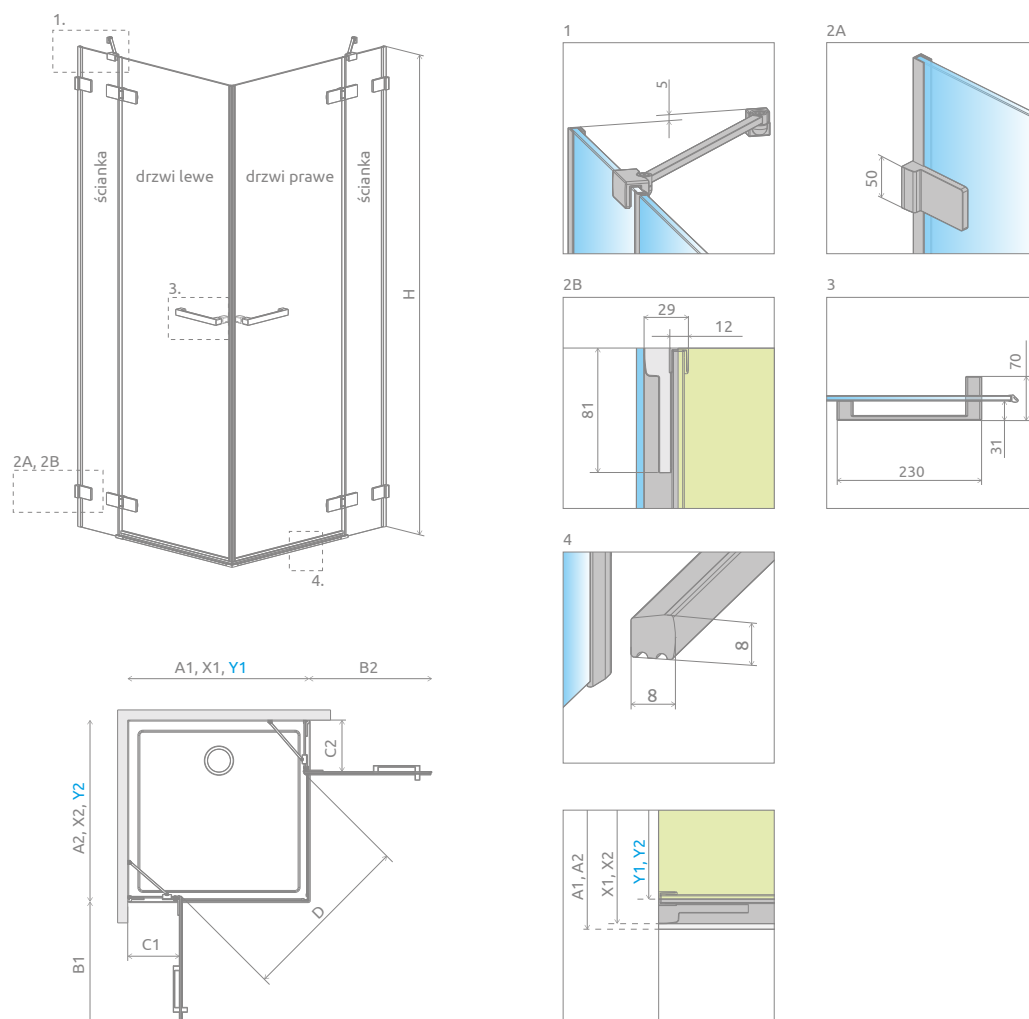

RYSUNKI TECHNICZNE

Model	A1	A2	X1	X2	Y1	Y2	B1	B2	C1	C2	D	H
KDD II 80L×80P	800	800	795-805	795-805	773-783	773-783	505	505	256-266	256-266	715	2000
KDD II 80L×90P	800	900	795-805	895-905	773-783	873-883	505	605	256-266	256-266	790	2000
KDD II 80L×100P	800	1000	795-805	995-1005	773-783	973-983	505	605	256-266	356-366	790	2000
KDD II 90L×80P	900	800	895-905	795-805	873-883	773-783	605	505	256-266	256-266	790	2000
KDD II 90L×90P	900	900	895-905	895-905	873-883	873-883	605	605	256-266	256-266	855	2000
KDD II 90L×100P	900	1000	895-905	995-1005	873-883	973-983	605	605	256-266	356-366	855	2000
KDD II 100L×80P	1000	800	995-1005	795-805	973-983	773-783	605	505	356-366	256-266	790	2000
KDD II 100L×90P	1000	900	995-1005	895-905	973-983	873-883	605	605	356-366	256-266	855	2000
KDD II 100L×100P	1000	1000	995-1005	995-1005	973-983	973-983	605	605	356-366	356-366	855	2000

OPCJE DODATKOWE

DOSTĘPNE NA MIARĘ Patrz str. 5	WARIANTY SZKŁA Patrz str. 9	DRUK/CRAWER NA SZKLE Patrz str. 22/26	KLAMRY WEWNĘTRZNE Patrz str. 15	STABILIZATOR KĄTOWY L Patrz str. 74	MAKSYMALNA WYSOKOŚĆ 230 cm Patrz str. 15

ZALECANE BRODZIKI

Kyntos C	Teos C	Zantos C	Giaros C	Doros Plus C	Doros C	Doros C Compact	Delos C	Delos C z obudową	Argos C	Argos C z obudową	Rodos C Compact	Siros C	Siros C Compact	Giaros D	Doros Plus D
Doros D	Doros D Compact	Argos D	Argos D z obudową	Laros D Compact	Kyntos F	Teos F	Zantos F	Doros Plus F	Doros F	Doros F Compact	Podpłytkowe z odpływem liniowym	Podpłytkowe z kratką odpływową	Podpłytkowy odpływ liniowy