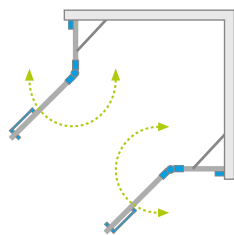

Arta KDD II

Dostępne kolory profili:

03 Chrome+

Składając zamówienie, należy podać 4 numery artykułów: części lewej (dwa elementy) i części prawej (dwa elementy) kabiny.

CZĘŚĆ LEWA

Model	Wymiar brodzika (A1)	Wymiar do osi szyby (Y1)	Wysokość (H)	Nazwa elementu	SZKŁO PRZEJRZYSTE		
					Nr artykułu	Cena brutto	
KDD II 80 lewa	800	773-783	2000	Drzwi G 520 L	386420-03-01L	1 822	3 463
				KDD II Ścianka 235 L	386170-03-01L	1 641	
KDD II 90 lewa	900	873-883	2000	Drzwi G 620 L	386455-03-01L	1 886	3 527
				KDD II Ścianka 235 L	386170-03-01L	1 641	
KDD II 100 lewa	1000	973-983	2000	Drzwi G 620 L	386455-03-01L	1 886	3 588
				KDD II Ścianka 335 L	386172-03-01L	1 702	

CZĘŚĆ PRAWA

Model	Wymiar brodzika (A2)	Wymiar do osi szyby (Y2)	Wysokość (H)	Nazwa elementu	SZKŁO PRZEJRZYSTE		
					Nr artykułu	Cena brutto	
KDD II 80 prawa	800	773-783	2000	Drzwi G 520 R	386420-03-01R	1 822	3 463
				KDD II Ścianka 235 R	386170-03-01R	1 641	
KDD II 90 prawa	900	873-883	2000	Drzwi G 620 R	386455-03-01R	1 886	3 527
				KDD II Ścianka 235 R	386170-03-01R	1 641	
KDD II 100 prawa	1000	973-983	2000	Drzwi G 620 R	386455-03-01R	1 886	3 588
				KDD II Ścianka 335 R	386172-03-01R	1 702	

■ Artykuły oznaczone kolorem szarym – czas realizacji zamówienia 5 dni roboczych.

DOPLĄTY DO WARIANTÓW SZKŁA

Nazwa elementu	UltraClear®, satynowe, grafitowe, brązowe	Mirror	Intimato, Gradient
KDD II	Drzwi G lewe	436	350
	Ścianka lewa	436	350
	Drzwi G prawe	436	350
	Ścianka prawa	436	350

W przypadku zamówienia produktu z nadrukiem Intimato lub Gradient na szkło UltraClear®, grafitowym, brązowym, Mirror do ceny produktu należy doliczyć dwie dopłaty. Czas realizacji zamówień produktów w wybranym wariantcie szkła wynosi 10 dni roboczych.