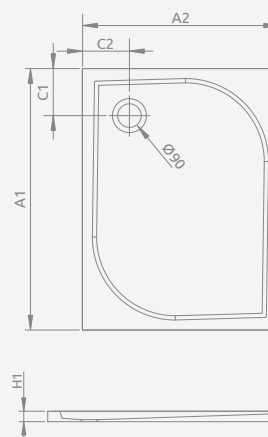

PANEL

Wymiar	Kolor	Nr artykułu	Cena brutto	
800	Chrom	001-510074001	123	
900		001-510084001	127	
1000		001-510094001	132	
1100		001-510104001	141	
1200		001-510114001	149	
1400		001-510134001	171	
1500		001-510144001	176	
1600		001-510154001	183	
800		Biały	001-510074004	95
900			001-510084004	102
1000	001-510094004		106	
1100	001-510104004		114	
1200	001-510114004		119	
1400	001-510134004		135	
1500	001-510144004		140	
1600	001-510154004		147	

DELOS D

Do montażu bezpośrednio na podłodze, otwór na syfon \varnothing 90 mm, zalecane syfony TB90, TB21, TBXS, R500, R580, R583, R510, 690 P, R400 SLIM PLUS, R400W SLIM.

Możliwość zakupu nóżek.
Szczegóły na str. 448.

DELOS D	A1	A2	C1	C2	H1	H2
80×75	800	750	180	180	45	12
90×75	900	750	180	180	45	12
100×75	1000	750	180	180	50	12