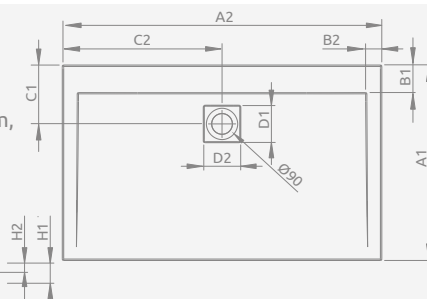

ARGOS D	A1	A2	B1	B2	C1	C2	D1	D2	H1	H2
90×80	800	900	100	50	220	450	135	135	55	20
100×80	800	1000	100	50	220	500	135	135	55	20
100×90	900	1000	100	50	220	500	135	135	55	20
110×90	900	1100	100	50	220	550	135	135	55	20
120×80	800	1200	100	55	220	600	135	135	55	20
120×90	900	1200	100	55	220	600	135	135	55	20
140×90	900	1400	100	55	220	700	135	135	55	20
150×90	900	1500	100	60	220	750	135	135	55	25
160×90	900	1600	100	60	220	800	135	135	55	25

ARGOS D z obudową

Aluminiowa obudowa w kolorze chrom lub białym, otwór na syfon $\varnothing$ 90 mm, zalecany syfon R399.
Zamawiając brodzik należy wybrać wariant obudowy*