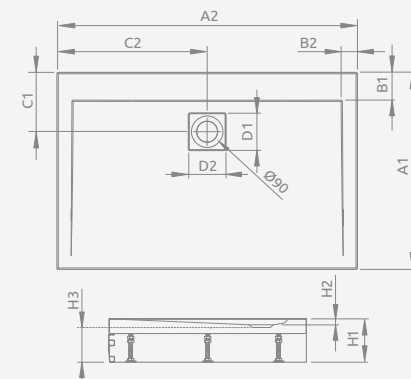

* warianty obudowy str. 434

ARGOS D	A1	A2	B1	B2	C1	C2	D1	D2	H1	H2	H3
90×80	800	900	100	50	220	450	135	135	145	20	90
100×80	800	1000	100	50	220	500	135	135	145	20	90
100×90	900	1000	100	50	220	500	135	135	145	20	90
110×90	900	1100	100	50	220	550	135	135	145	20	90
120×80	800	1200	100	55	220	600	135	135	145	20	90
120×90	900	1200	100	55	220	600	135	135	145	20	90
140×90	900	1400	100	55	220	700	135	135	145	20	90
150×90	900	1500	100	60	220	750	135	135	145	25	90
160×90	900	1600	100	60	220	800	135	135	145	25	90

PANEL

Wymiar	Kolor	Nr artykułu	Cena brutto	
800	Chrom	001-510074001	123	
900		001-510084001	127	
1000		001-510094001	132	
1100		001-510104001	141	
1200		001-510114001	149	
1400		001-510134001	171	
1500		001-510144001	176	
1600		001-510154001	183	
800		Biały	001-510074004	95
900			001-510084004	102
1000	001-510094004		106	
1100	001-510104004		114	
1200	001-510114004		119	
1400	001-510134004		135	
1500	001-510144004		140	
1600	001-510154004		147	

ZAKOŃCZENIE

Wersja	Kolor	Nr artykułu	Cena brutto
lewe	Chrom	003-019000101	23
		003-019000201	23
lewe	Białe	003-019000104	17
		003-019000204	17

NAROŻNIK

Kolor	Nr artykułu	Cena brutto
Chrom	003-019000301	24
Biały	003-019000304	18

DELOS D

Do montażu bezpośrednio na podłodze, otwór na syfon $\varnothing$ 90 mm, zalecane syfony TB90, TB21, TBXS, R500, R580, R583, R510, 690 P, R400 SLIM PLUS, R400W SLIM.

Możliwość zakupu nóżek.
Szczegóły na str. 448.