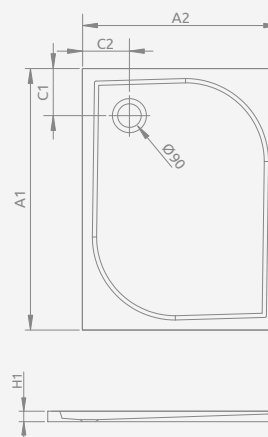

ARGOS D z obudową

Aluminiowa obudowa w kolorze chrom lub białym, otwór na syfon $\varnothing 90$ mm, zalecany syfon R399.
Zamawiając brodzik należy wybrać wariant obudowy*

* warianty obudowy str. 434

ARGOS D	A1	A2	B1	B2	C1	C2	D1	D2	H1	H2	H3
90×80	800	900	100	50	220	450	135	135	145	20	90
100×80	800	1000	100	50	220	500	135	135	145	20	90
100×90	900	1000	100	50	220	500	135	135	145	20	90
110×90	900	1100	100	50	220	550	135	135	145	20	90
120×80	800	1200	100	55	220	600	135	135	145	20	90
120×90	900	1200	100	55	220	600	135	135	145	20	90
140×90	900	1400	100	55	220	700	135	135	145	20	90
150×90	900	1500	100	60	220	750	135	135	145	25	90
160×90	900	1600	100	60	220	800	135	135	145	25	90

PANEL

Wymiar	Kolor	Nr artykułu	Cena brutto	
800	Chrom	001-510074001	123	
900		001-510084001	127	
1000		001-510094001	132	
1100		001-510104001	141	
1200		001-510114001	149	
1400		001-510134001	171	
1500		001-510144001	176	
1600		001-510154001	183	
800		Biały	001-510074004	95
900			001-510084004	102
1000	001-510094004		106	
1100	001-510104004		114	
1200	001-510114004		119	
1400	001-510134004		135	
1500	001-510144004		140	
1600	001-510154004		147	

DELOS D

Do montażu bezpośrednio na podłodze, otwór na syfon $\varnothing 90$ mm, zalecane syfony TB90, TB21, TBXS, R500, R580, R583, R510, 690 P, R400 SLIM PLUS, R400W SLIM.

Możliwość zakupu nóżek.
Szczegóły na str. 448.

DELOS D	A1	A2	C1	C2	H1	H2
80×75	800	750	180	180	45	12
90×75	900	750	180	180	45	12
100×75	1000	750	180	180	50	12