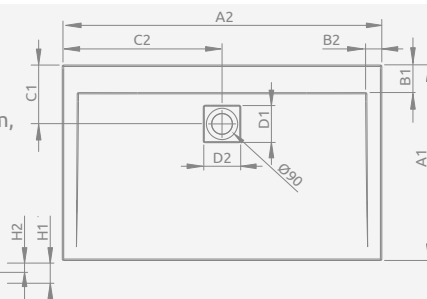

ARGOS D	A1	A2	B1	B2	C1	C2	D1	D2	H1	H2
90×80	800	900	100	50	220	450	135	135	55	20
100×80	800	1000	100	50	220	500	135	135	55	20
100×90	900	1000	100	50	220	500	135	135	55	20
110×90	900	1100	100	50	220	550	135	135	55	20
120×80	800	1200	100	55	220	600	135	135	55	20
120×90	900	1200	100	55	220	600	135	135	55	20
140×90	900	1400	100	55	220	700	135	135	55	20
150×90	900	1500	100	60	220	750	135	135	55	25
160×90	900	1600	100	60	220	800	135	135	55	25

ARGOS D z obudową

Aluminiowa obudowa w kolorze chrom lub białym, otwór na syfon $\varnothing 90$ mm, zalecany syfon R399.
Zamawiając brodzik należy wybrać wariant obudowy*