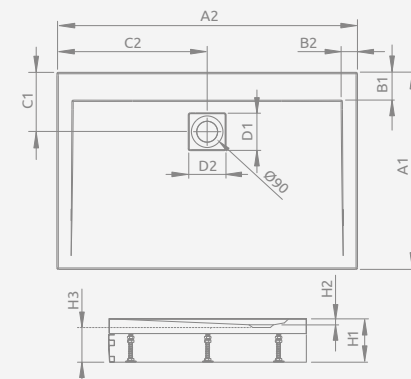

* warianty obudowy str. 434

ARGOS D	A1	A2	B1	B2	C1	C2	D1	D2	H1	H2	H3
90×80	800	900	100	50	220	450	135	135	145	20	90
100×80	800	1000	100	50	220	500	135	135	145	20	90
100×90	900	1000	100	50	220	500	135	135	145	20	90
110×90	900	1100	100	50	220	550	135	135	145	20	90
120×80	800	1200	100	55	220	600	135	135	145	20	90
120×90	900	1200	100	55	220	600	135	135	145	20	90
140×90	900	1400	100	55	220	700	135	135	145	20	90
150×90	900	1500	100	60	220	750	135	135	145	25	90
160×90	900	1600	100	60	220	800	135	135	145	25	90

PANEL

Wymiar	Kolor	Nr artykułu	Cena brutto	
800	Chrom	001-510074001	123	
900		001-510084001	127	
1000		001-510094001	132	
1100		001-510104001	141	
1200		001-510114001	149	
1400		001-510134001	171	
1500		001-510144001	176	
1600		001-510154001	183	
800		Biały	001-510074004	95
900			001-510084004	102
1000	001-510094004		106	
1100	001-510104004		114	
1200	001-510114004		119	
1400	001-510134004		135	
1500	001-510144004		140	
1600	001-510154004		147	

ZAKOŃCZENIE

Wersja	Kolor	Nr artykułu	Cena brutto
lewe	Chrom	003-019000101	23
		003-019000201	23
lewe	Białe	003-019000104	17
		003-019000204	17

NAROŻNIK

Kolor	Nr artykułu	Cena brutto
Chrom	003-019000301	24
Biały	003-019000304	18

DELOS D

Do montażu bezpośrednio na podłodze, otwór na syfon $\varnothing 90$ mm, zalecane syfony TB90, TB21, TBXS, R500, R580, R583, R510, 690 P, R400 SLIM PLUS, R400W SLIM.

Możliwość zakupu nóżek.
Szczegóły na str. 448.