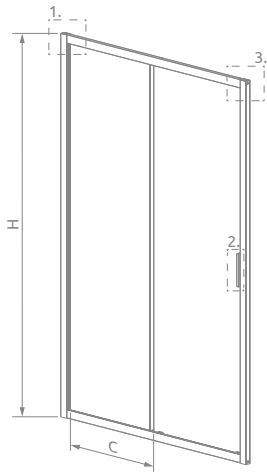

Alienta DWJ

Alienta DWJ + Kyntos F

Dostępne kolory profili:

01 Chrom

54 Czarny

Drzwi uniwersalne, można je zamontować jako wersję lewą lub prawą.

Model	Szerokość wnęki (X)	Wysokość (H)	SZKŁO PRZEJRZYSTE			
			kolor profili: CHROM Nr artykułu	Cena brutto	kolor profili: CZARNY Nr artykułu	Cena brutto
DWJ 100	985-1015	1900	10260100-01-01	1 092	10260100-54-01	1 201
DWJ 110	1085-1115	1900	10260110-01-01	1 113	10260110-54-01*	1 224
DWJ 120	1185-1215	1900	10260120-01-01	1 133	10260120-54-01	1 247
DWJ 130	1285-1315	1900	10260130-01-01	1 154	10260130-54-01*	1 269
DWJ 140	1385-1415	1900	10260140-01-01	1 175	10260140-54-01*	1 292

RYSUNKI TECHNICZNE

Nowość

Alienta Black DWJ

Model	X	C	D	H
DWJ 100	985-1015	465-485	400	1900
DWJ 110	1085-1115	515-535	450	1900
DWJ 120	1185-1215	565-585	500	1900
DWJ 130	1285-1315	615-635	550	1900
DWJ 140	1385-1415	665-685	600	1900