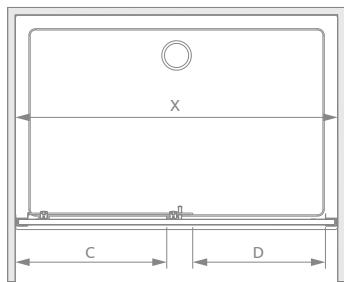

Alienta DWJ

Alienta DWJ + Kyntos F

Dostępne kolory profili:

01 Chrom

54 Czarny

Drzwi uniwersalne, można je zamontować jako wersję lewą lub prawą.

Model	Szerokość wnęki (X)	Wysokość (H)	SZKŁO PRZEJRZYSTE			
			kolor profili: CHROM Nr artykułu	Cena brutto	kolor profili: CZARNY Nr artykułu	Cena brutto
DWJ 100	985-1015	1900	10260100-01-01	1 092	10260100-54-01	1 201
DWJ 110	1085-1115	1900	10260110-01-01	1 113	10260110-54-01*	1 224
DWJ 120	1185-1215	1900	10260120-01-01	1 133	10260120-54-01	1 247
DWJ 130	1285-1315	1900	10260130-01-01	1 154	10260130-54-01*	1 269
DWJ 140	1385-1415	1900	10260140-01-01	1 175	10260140-54-01*	1 292

RYSUNKI TECHNICZNE

Nowość

Alienta Black DWJ

Model	X	C	D	H
DWJ 100	985-1015	465-485	400	1900
DWJ 110	1085-1115	515-535	450	1900
DWJ 120	1185-1215	565-585	500	1900
DWJ 130	1285-1315	615-635	550	1900
DWJ 140	1385-1415	665-685	600	1900