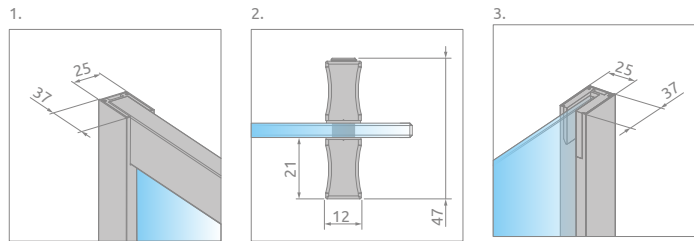

Alienta DWJ

Alienta DWJ + Kyntos F

Dostępne kolory profili:

01 Chrom

54 Czarny

Drzwi uniwersalne, można je zamontować jako wersję lewą lub prawą.

Model	Szerokość wnęki (X)	Wysokość (H)	SZKŁO PRZEJRZYSTE			
			kolor profili: CHROM Nr artykułu	Cena brutto	kolor profili: CZARNY Nr artykułu	Cena brutto
DWJ 100	985-1015	1900	10260100-01-01	1 092	10260100-54-01	1 201
DWJ 110	1085-1115	1900	10260110-01-01	1 113	10260110-54-01*	1 224
DWJ 120	1185-1215	1900	10260120-01-01	1 133	10260120-54-01	1 247
DWJ 130	1285-1315	1900	10260130-01-01	1 154	10260130-54-01*	1 269
DWJ 140	1385-1415	1900	10260140-01-01	1 175	10260140-54-01*	1 292

RYSUNKI TECHNICZNE

Nowość

Alienta Black DWJ

Model	X	C	D	H
DWJ 100	985-1015	465-485	400	1900
DWJ 110	1085-1115	515-535	450	1900
DWJ 120	1185-1215	565-585	500	1900
DWJ 130	1285-1315	615-635	550	1900
DWJ 140	1385-1415	665-685	600	1900