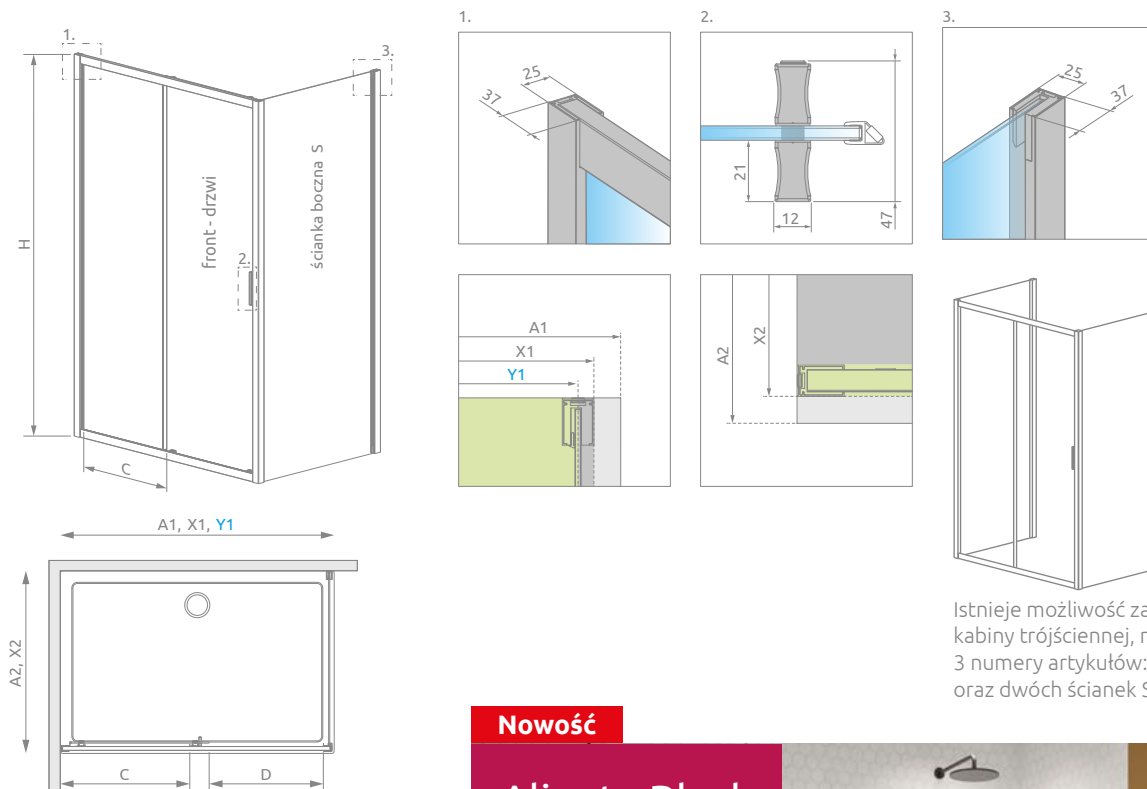

RYSUNKI TECHNICZNE