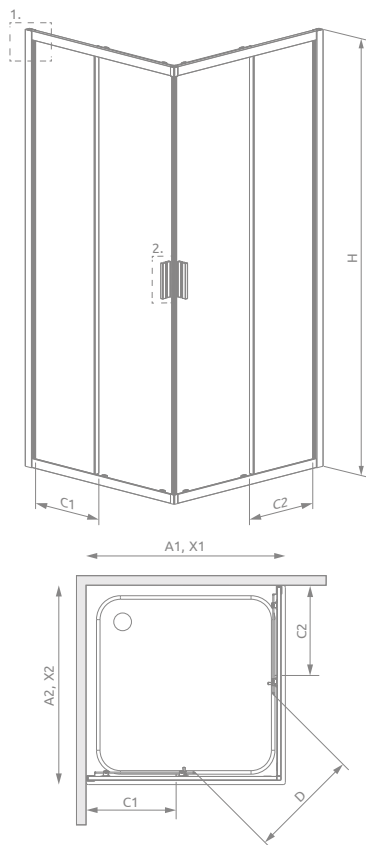

Alienta C/D

Alienta D + Doros F

Dostępne kolory profili:

01 Chrom

54 Czarny

KABINY SYMETRYCZNE

Model	Wymiary brodzika (A)	Wysokość (H)	SZKŁO PRZEJRZYSZE			
			kolor profili: CHROM Nr artykułu	Cena brutto	kolor profili: CZARNY Nr artykułu	Cena brutto
C 80×80	800×800	1900	10238080-01-01	1 391	10238080-54-01	1 530
C 90×90	900×900	1900	10239090-01-01	1 422	10239090-54-01	1 564

KABINY ASYMETRYCZNE

Kabina uniwersalna, można ją zamontować jako wersję lewą lub prawą.

Model	Wymiary brodzika (A)	Wysokość (H)	SZKŁO PRZEJRZYSZE			
			kolor profili: CHROM Nr artykułu	Cena brutto	kolor profili: CZARNY Nr artykułu	Cena brutto
D 80×90	800×900	1900	10258090-01-01	1 422	10258090-54-01	1 564
D 80×100	800×1000	1900	10258010-01-01	1 453	10258010-54-01	1 598

RYSUNKI TECHNICZNE

Nowość

Alienta Black C/D

Model	A1	A2	X1	X2	C1	C2	D	H
C 80×80	800	800	785-800	785-800	357-372	357-372	430	1900
C 90×90	900	900	885-900	885-900	407-422	407-422	500	1900
D 80×90	800	900	785-800	885-900	357-372	407-422	465	1900
D 80×100	800	1000	785-800	985-1000	357-372	457-472	500	1900

Profile poszerzające		kolor profili: CHROM Nr artykułu	Cena brutto	kolor profili: CZARNY Nr artykułu	Cena brutto
	Profil +2 cm*	P01-276190001	171	P01-276190054	190

* możliwość łączenia profili poszerzających