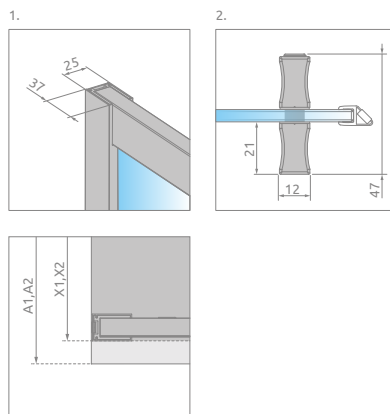

Alienta C/D

Alienta D + Doros F

Dostępne kolory profili:

01 Chrom

54 Czarny

KABINY SYMETRYCZNE

Model	Wymiary brodzika (A)	Wysokość (H)	SZKŁO PRZEJRZYSZE			
			kolor profili: CHROM Nr artykułu	Cena brutto	kolor profili: CZARNY Nr artykułu	Cena brutto
C 80×80	800×800	1900	10238080-01-01	1 391	10238080-54-01	1 530
C 90×90	900×900	1900	10239090-01-01	1 422	10239090-54-01	1 564

KABINY ASYMETRYCZNE

Kabina uniwersalna, można ją zamontować jako wersję lewą lub prawą.

Model	Wymiary brodzika (A)	Wysokość (H)	SZKŁO PRZEJRZYSZE			
			kolor profili: CHROM Nr artykułu	Cena brutto	kolor profili: CZARNY Nr artykułu	Cena brutto
D 80×90	800×900	1900	10258090-01-01	1 422	10258090-54-01	1 564
D 80×100	800×1000	1900	10258010-01-01	1 453	10258010-54-01	1 598

RYSUNKI TECHNICZNE

Nowość

Alienta Black C/D

Model	A1	A2	X1	X2	C1	C2	D	H
C 80×80	800	800	785-800	785-800	357-372	357-372	430	1900
C 90×90	900	900	885-900	885-900	407-422	407-422	500	1900
D 80×90	800	900	785-800	885-900	357-372	407-422	465	1900
D 80×100	800	1000	785-800	985-1000	357-372	457-472	500	1900