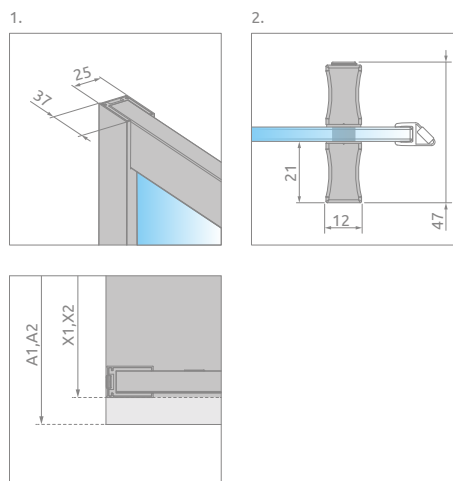

RYSUNKI TECHNICZNE