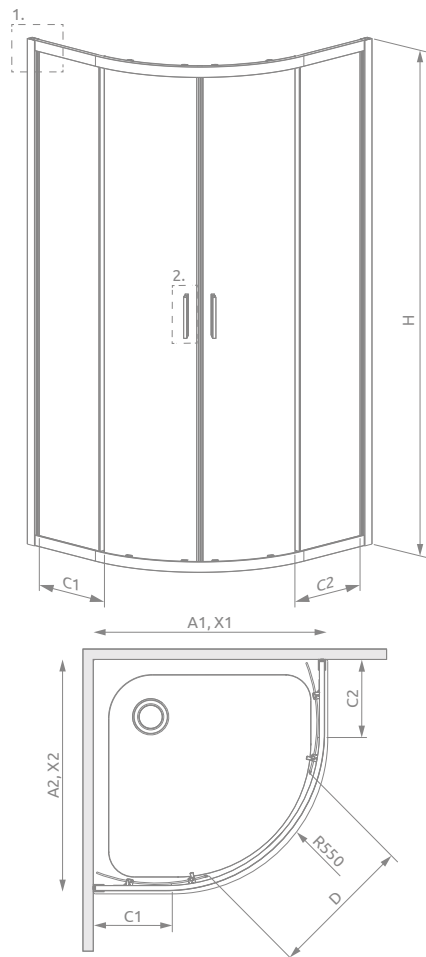

RYSUNKI TECHNICZNE