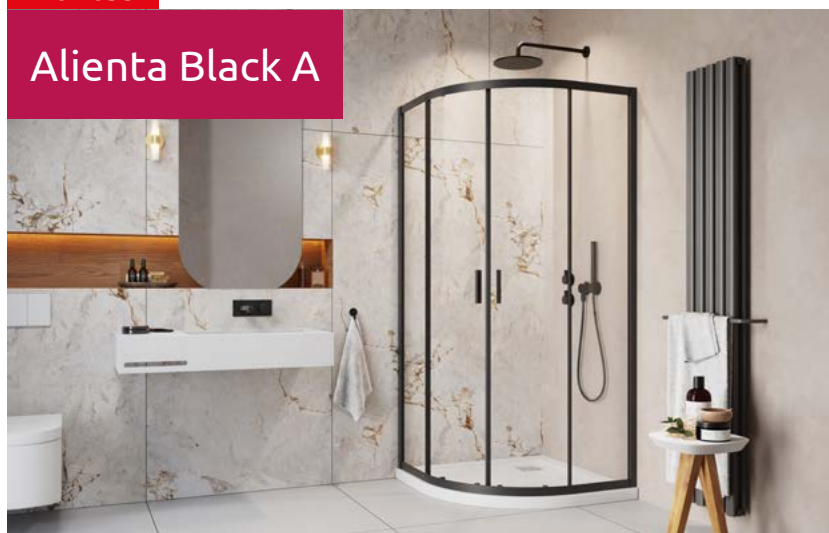

Alienta Black A