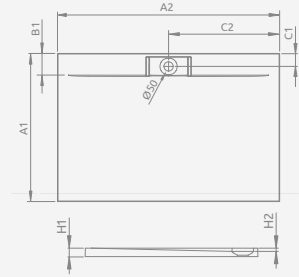

Model	Art. No.
DOROS PLUS A 80×80	SDRPA8080-01
DOROS PLUS A 90×90	SDRPA9090-01

Model	Art. No.
ARGOS A 90×90	4AA99-01
ARGOS A 100×100	4AA1010-01

ZANTOS F

To be installed on floor, siphon outlet \varnothing 90 mm, recommended siphons TB90, TB21, TBXS, R500, R580, R583, R510, 690 P, R400 SLIM PLUS, R400W SLIM.

ZANTOS F	A1	A2	C1	C2	H1	H2
100×80	800	1000	400	200	32	10
100×90	900	1000	450	200	32	10
120×80	800	1200	400	200	32	10
120×90	900	1200	450	200	32	10

GIAROS D

To be installed on floor, siphon outlet \varnothing 50 mm, recommended siphon 5SL1.

GIAROS D	A1	A2	B1	C1	C2	H1	H2
90×80	800	900	100	70	450	40	18
100×80	800	1000	100	70	500	40	18
100×90	900	1000	100	70	500	40	18
110×80	800	1100	100	70	550	40	18
110×90	900	1100	100	70	550	40	18
120×80	800	1200	100	70	600	40	18
120×90	900	1200	100	70	600	40	18
120×100	1000	1200	100	70	600	40	18
140×90	900	1400	100	70	700	40	18