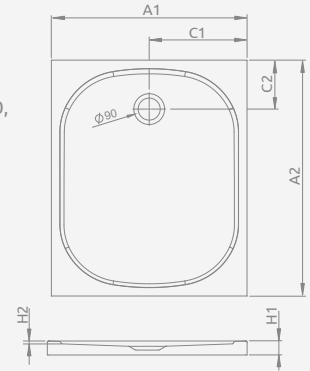

Anti-slip surface.

Model	Art. No.
ZANTOS F 100×80	M3ZNF1080-06
ZANTOS F 100×90	M3ZNF1090-06
ZANTOS F 120×80	M3ZNF1280-06
ZANTOS F 120×90	M3ZNF1290-06

Model	Art. No.
GIAROS D 90×80	M3GRD9080
GIAROS D 100×80	MKGD1080-03
GIAROS D 100×90	MKGD1090-03
GIAROS D 110×80	M3GRD1180
GIAROS D 110×90	MKGD1190-03
GIAROS D 120×80	MKGD1280-03
GIAROS D 120×90	MKGD1290-03
GIAROS D 120×100	M3GRD1210
GIAROS D 140×90	MKGD1490-03

Model	Art. No.
DOROS PLUS A 80×80	SDRPA8080-01
DOROS PLUS A 90×90	SDRPA9090-01

Model	Art. No.
ARGOS A 90×90	4AA99-01
ARGOS A 100×100	4AA1010-01

ZANTOS F

To be installed on floor, siphon outlet \varnothing 90 mm, recommended siphons TB90, TB21, TBXS, R500, R580, R583, R510, 690 P, R400 SLIM PLUS, R400W SLIM.

ZANTOS F	A1	A2	C1	C2	H1	H2
100×80	800	1000	400	200	32	10
100×90	900	1000	450	200	32	10
120×80	800	1200	400	200	32	10
120×90	900	1200	450	200	32	10

GIAROS D

To be installed on floor, siphon outlet \varnothing 50 mm, recommended siphon 5SL1.

GIAROS D	A1	A2	B1	C1	C2	H1	H2
90×80	800	900	100	70	450	40	18
100×80	800	1000	100	70	500	40	18
100×90	900	1000	100	70	500	40	18
110×80	800	1100	100	70	550	40	18
110×90	900	1100	100	70	550	40	18
120×80	800	1200	100	70	600	40	18
120×90	900	1200	100	70	600	40	18
120×100	1000	1200	100	70	600	40	18
140×90	900	1400	100	70	700	40	18