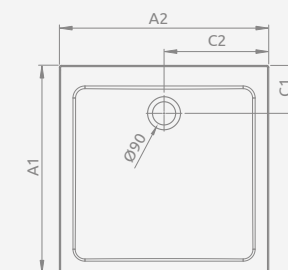

DOROS PLUS C	A1	A2	C1	C2	H1	H2
80x80	800	800	205	400	40	12
90x90	900	900	205	450	40	12
100x100	1000	1000	205	500	45	12