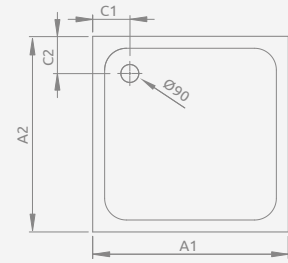

Model	Art. No.
SIROS C 80x80	SBC8817-1
SIROS C 90x90	SBC9917-1

■ SIROS C

Expanded polystyrene base, siphon outlet \varnothing 90 mm, recommended siphons TB21, R500, R580, R583, R510, TBXS, R400 SLIM PLUS, R400W SLIM.

SIROS C	A1	A2	C1	C2	F	H1	H2	H3	H4
80x80	800	800	180	180	15	170	70	90	36
90x90	900	900	180	180	15	170	70	90	36

Model	Art. No.
SIROS C Compact 80x80	SBC8817-2
SIROS C Compact 90x90	SBC9917-2

■ SIROS C Compact

Integrated panel, expanded polystyrene base, siphon outlet \varnothing 90 mm, recommended siphons TB21, R500, R580, R583, R510, TBXS, R400 SLIM PLUS.

SIROS C Compact	A1	A2	C1	C2	H1	H2	H3
80x80	800	800	180	180	170	70	90
90x90	900	900	180	180	170	70	90