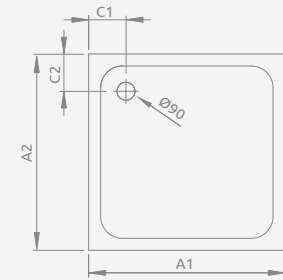

Model	Art. No.
SIROS C 80x80	SBC8817-1
SIROS C 90x90	SBC9917-1

■ SIROS C

Expanded polystyrene base, siphon outlet \varnothing 90 mm, recommended siphons TB21, R500, R580, R583, R510, TBXS, R400 SLIM PLUS, R400W SLIM.

SIROS C	A1	A2	C1	C2	F	H1	H2	H3	H4
80x80	800	800	180	180	15	170	70	90	36
90x90	900	900	180	180	15	170	70	90	36

Model	Art. No.
SIROS C Compact 80x80	SBC8817-2
SIROS C Compact 90x90	SBC9917-2

■ SIROS C Compact

Integrated panel, expanded polystyrene base, siphon outlet \varnothing 90 mm, recommended siphons TB21, R500, R580, R583, R510, TBXS, R400 SLIM PLUS.

SIROS C Compact	A1	A2	C1	C2	H1	H2	H3
80x80	800	800	180	180	170	70	90
90x90	900	900	180	180	170	70	90