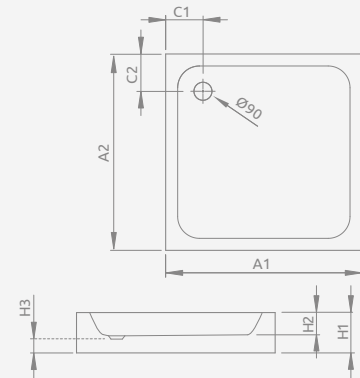

Model	Art. No.
SIROS C 80x80	SBC8817-1
SIROS C 90x90	SBC9917-1

■ SIROS C

Expanded polystyrene base, siphon outlet \varnothing 90 mm, recommended siphons TB21, R500, R580, R583, R510, TBXS, R400 SLIM PLUS, R400W SLIM.

SIROS C	A1	A2	C1	C2	F	H1	H2	H3	H4
80x80	800	800	180	180	15	170	70	90	36
90x90	900	900	180	180	15	170	70	90	36

Model	Art. No.
SIROS C Compact 80x80	SBC8817-2
SIROS C Compact 90x90	SBC9917-2

■ SIROS C Compact

Integrated panel, expanded polystyrene base, siphon outlet \varnothing 90 mm, recommended siphons TB21, R500, R580, R583, R510, TBXS, R400 SLIM PLUS.

SIROS C Compact	A1	A2	C1	C2	H1	H2	H3
80x80	800	800	180	180	170	70	90
90x90	900	900	180	180	170	70	90

Model	Art. No.
NAXOS C 80x80	SNC8841-28
NAXOS C 90x90	SNC9941-28

■ NAXOS C

Expanded polystyrene base, siphon outlet \varnothing 50 mm, recommended siphons TB50, 578 P.

NAXOS C	A1	A2	C1	C2	D1	D1	H1	H2	H3	H4
80x80	800	800	200	200	380	380	410	260	130	38
90x90	900	900	200	200	380	380	410	260	130	38