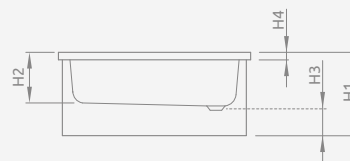

SIROS C	A1	A2	C1	C2	F	H1	H2	H3	H4
80x80	800	800	180	180	15	170	70	90	36
90x90	900	900	180	180	15	170	70	90	36

Model	Art. No.
SIROS C Compact 80x80	SBC8817-2
SIROS C Compact 90x90	SBC9917-2

■ SIROS C Compact

Integrated panel, expanded polystyrene base, siphon outlet \varnothing 90 mm, recommended siphons TB21, R500, R580, R583, R510, TBXS, R400 SLIM PLUS.

SIROS C Compact	A1	A2	C1	C2	H1	H2	H3
80x80	800	800	180	180	170	70	90
90x90	900	900	180	180	170	70	90

Model	Art. No.
NAXOS C 80x80	SNC8841-28
NAXOS C 90x90	SNC9941-28

■ NAXOS C

Expanded polystyrene base, siphon outlet \varnothing 50 mm, recommended siphons TB50, 578 P.

NAXOS C	A1	A2	C1	C2	D1	D1	H1	H2	H3	H4
80x80	800	800	200	200	380	380	410	260	130	38
90x90	900	900	200	200	380	380	410	260	130	38