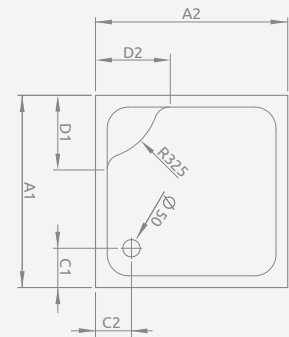

SIROS C	A1	A2	C1	C2	F	H1	H2	H3	H4
80x80	800	800	180	180	15	170	70	90	36
90x90	900	900	180	180	15	170	70	90	36

Model	Art. No.
SIROS C Compact 80x80	SBC8817-2
SIROS C Compact 90x90	SBC9917-2

■ SIROS C Compact

Integrated panel, expanded polystyrene base, siphon outlet \varnothing 90 mm, recommended siphons TB21, R500, R580, R583, R510, TBXS, R400 SLIM PLUS.

SIROS C Compact	A1	A2	C1	C2	H1	H2	H3
80x80	800	800	180	180	170	70	90
90x90	900	900	180	180	170	70	90

Model	Art. No.
NAXOS C 80x80	SNC8841-28
NAXOS C 90x90	SNC9941-28

■ NAXOS C

Expanded polystyrene base, siphon outlet \varnothing 50 mm, recommended siphons TB50, 578 P.

NAXOS C	A1	A2	C1	C2	D1	D1	H1	H2	H3	H4
80x80	800	800	200	200	380	380	410	260	130	38
90x90	900	900	200	200	380	380	410	260	130	38