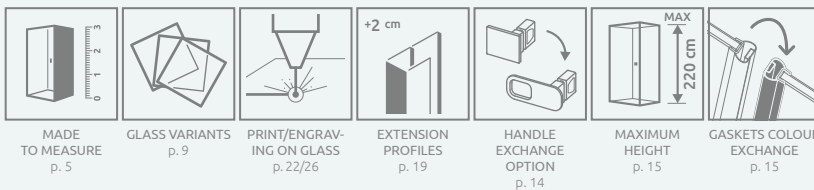

ADDITIONAL OPTIONS