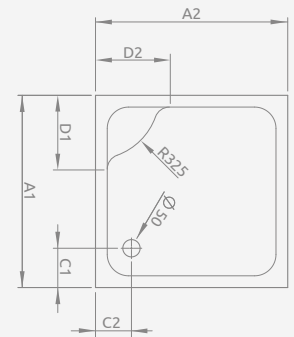

SIROS C	A1	A2	C1	C2	F	H1	H2	H3	H4
80x80	800	800	180	180	15	170	70	90	36
90x90	900	900	180	180	15	170	70	90	36

■ SIROS C Compact

Integrated panel, expanded polystyrene base, siphon outlet \varnothing 90 mm, recommended siphons TB21, R500, R580, R583, R510, TBXS, R400 SLIM PLUS.

SIROS C Compact	A1	A2	C1	C2	H1	H2	H3
80x80	800	800	180	180	170	70	90
90x90	900	900	180	180	170	70	90

■ NAXOS C

Expanded polystyrene base, siphon outlet \varnothing 50 mm, recommended siphons TB50, 578 P.