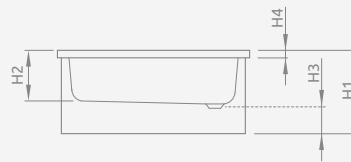

SIROS C	A1	A2	C1	C2	F	H1	H2	H3	H4
80x80	800	800	180	180	15	170	70	90	36
90x90	900	900	180	180	15	170	70	90	36

■ SIROS C Compact

Integrated panel, expanded polystyrene base, siphon outlet \varnothing 90 mm, recommended siphons TB21, R500, R580, R583, R510, TBXS, R400 SLIM PLUS.

SIROS C Compact	A1	A2	C1	C2	H1	H2	H3
80x80	800	800	180	180	170	70	90
90x90	900	900	180	180	170	70	90

■ NAXOS C

Expanded polystyrene base, siphon outlet \varnothing 50 mm, recommended siphons TB50, 578 P.