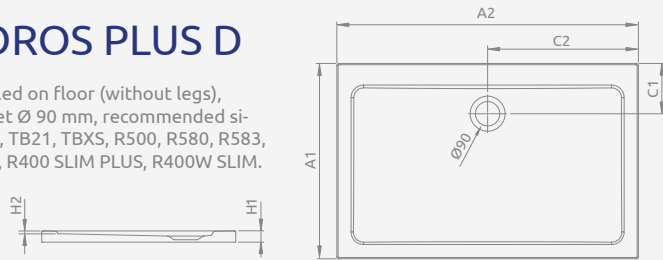

Model	Art. No.
KORFU C 80×80	4C88400-03
KORFU C 90×90	4C99400-03

■ KORFU C

Shower tray with a removable panel, siphon outlet \varnothing 50 mm, installing frame included, recommended siphon B602R, R135L.

KORFU C	A1	A2	C1	C2	D1	D2	E	H1	H2	H3	H4
80×80	800	800	450	190	410	410	390	485	395	130	240
90×90	900	900	490	190	480	480	430	485	395	130	240

Model	Art. No.
DOROS PLUS D 90×80	SDRPD9080-01
DOROS PLUS D 100×80	SDRPD1080-01
DOROS PLUS D 100×90	SDRPD1090-01
DOROS PLUS D 110×80	SDRPD1180-01
DOROS PLUS D 110×90	SDRPD1190-01
DOROS PLUS D 120×80	SDRPD1280-01
DOROS PLUS D 120×90	SDRPD1290-01
DOROS PLUS D 120×100	SDRPD1210-01
DOROS PLUS D 130×90	SDRPD1390-01

■ DOROS PLUS D

To be installed on floor (without legs), siphon outlet \varnothing 90 mm, recommended siphons TB90, TB21, TBXS, R500, R580, R583, R510, 690 P, R400 SLIM PLUS, R400W SLIM.

DOROS PLUS D	A1	A2	C1	C2	H1	H2
90×80	800	900	205	450	40	12
100×80	800	1000	205	500	40	12
100×90	900	1000	205	500	40	12
110×80	800	1100	205	550	40	12
110×90	900	1100	205	550	40	12
120×80	800	1200	205	600	40	12
120×90	900	1200	205	600	40	12
120×100	1000	1200	205	600	45	12
130×90	900	1300	205	650	45	12