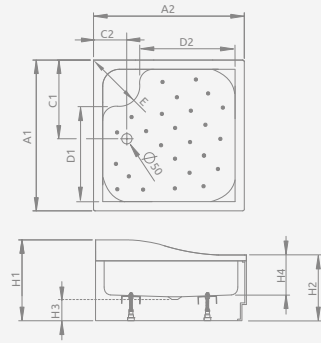

Model	Art. No.
KORFU C 80×80	4C88400-03
KORFU C 90×90	4C99400-03

■ KORFU C

Shower tray with a removable panel, siphon outlet \varnothing 50 mm, installing frame included, recommended siphon B602R, R135L.

KORFU C	A1	A2	C1	C2	D1	D2	E	H1	H2	H3	H4
80×80	800	800	450	190	410	410	390	485	395	130	240
90×90	900	900	490	190	480	480	430	485	395	130	240

Model	Art. No.
DOROS PLUS D 90×80	SDRPD9080-01
DOROS PLUS D 100×80	SDRPD1080-01
DOROS PLUS D 100×90	SDRPD1090-01
DOROS PLUS D 110×80	SDRPD1180-01
DOROS PLUS D 110×90	SDRPD1190-01
DOROS PLUS D 120×80	SDRPD1280-01
DOROS PLUS D 120×90	SDRPD1290-01
DOROS PLUS D 120×100	SDRPD1210-01
DOROS PLUS D 130×90	SDRPD1390-01

■ DOROS PLUS D

To be installed on floor (without legs), siphon outlet \varnothing 90 mm, recommended siphons TB90, TB21, TBXS, R500, R580, R583, R510, 690 P, R400 SLIM PLUS, R400W SLIM.

DOROS PLUS D	A1	A2	C1	C2	H1	H2
90×80	800	900	205	450	40	12
100×80	800	1000	205	500	40	12
100×90	900	1000	205	500	40	12
110×80	800	1100	205	550	40	12
110×90	900	1100	205	550	40	12
120×80	800	1200	205	600	40	12
120×90	900	1200	205	600	40	12
120×100	1000	1200	205	600	45	12
130×90	900	1300	205	650	45	12