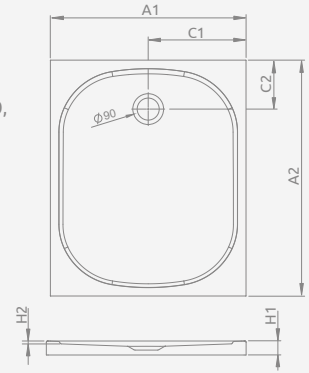

Model	Art. No.
DOROS PLUS A 80×80	SDRPA8080-01
DOROS PLUS A 90×90	SDRPA9090-01

Model	Art. No.
ARGOS A 90×90	4AA99-01
ARGOS A 100×100	4AA1010-01

ZANTOS F

To be installed on floor, siphon outlet Ø 90 mm, recommended siphons TB90, TB21, TBXS, R500, R580, R583, R510, 690 P, R400 SLIM PLUS, R400W SLIM.

ZANTOS F	A1	A2	C1	C2	H1	H2
100×80	800	1000	400	200	32	10
100×90	900	1000	450	200	32	10
120×80	800	1200	400	200	32	10
120×90	900	1200	450	200	32	10

GIAROS D

To be installed on floor, siphon outlet Ø 50 mm, recommended siphon 5SL1.

GIAROS D	A1	A2	B1	C1	C2	H1	H2
90×80	800	900	100	70	450	40	18
100×80	800	1000	100	70	500	40	18
100×90	900	1000	100	70	500	40	18
110×80	800	1100	100	70	550	40	18
110×90	900	1100	100	70	550	40 <td 18	
120×80	800	1200	100	70	600	40	18
120×90	900	1200	100	70	600	40	18
120×100	1000	1200	100	70	600	40	18
140×90	900	1400	100	70	700	40	18

ARGOS A

To be installed on floor (without legs), siphon outlet Ø 90 mm, recommended siphon R399.

The possibility of buying legs. Details on p. 448.

ARGOS A	A1	A2	B1	B2	C1	C2	D1	D2	H1	H2
90×90	900	900	80	80	200	200	135	135	55	20
100×100	1000	1000	80	80	200	200	135	135	55	20