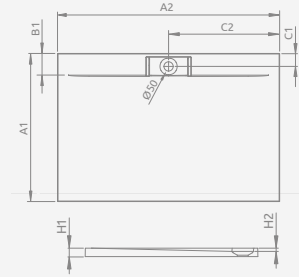

Model	Art. No.
DOROS PLUS A 80×80	SDRPA8080-01
DOROS PLUS A 90×90	SDRPA9090-01

Model	Art. No.
ARGOS A 90×90	4AA99-01
ARGOS A 100×100	4AA1010-01

ZANTOS F

To be installed on floor, siphon outlet Ø 90 mm, recommended siphons TB90, TB21, TBXS, R500, R580, R583, R510, 690 P, R400 SLIM PLUS, R400W SLIM.

ZANTOS F	A1	A2	C1	C2	H1	H2
100×80	800	1000	400	200	32	10
100×90	900	1000	450	200	32	10
120×80	800	1200	400	200	32	10
120×90	900	1200	450	200	32	10

GIAROS D

To be installed on floor, siphon outlet Ø 50 mm, recommended siphon 5SL1.

GIAROS D	A1	A2	B1	C1	C2	H1	H2
90×80	800	900	100	70	450	40	18
100×80	800	1000	100	70	500	40	18
100×90	900	1000	100	70	500	40	18
110×80	800	1100	100	70	550	40	18
110×90	900	1100	100	70	550	40 <td 18	
120×80	800	1200	100	70	600	40	18
120×90	900	1200	100	70	600	40	18
120×100	1000	1200	100	70	600	40	18
140×90	900	1400	100	70	700	40	18

ARGOS A

To be installed on floor (without legs), siphon outlet Ø 90 mm, recommended siphon R399.

The possibility of buying legs. Details on p. 448.

ARGOS A	A1	A2	B1	B2	C1	C2	D1	D2	H1	H2
90×90	900	900	80	80	200	200	135	135	55	20
100×100	1000	1000	80	80	200	200	135	135	55	20