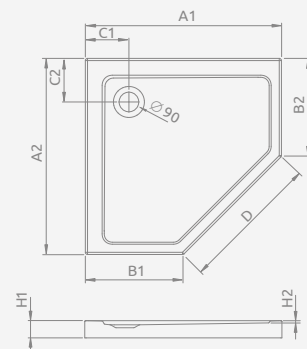

White

White stone

Anthracite stone

Black stone

New

■ DOROS PT

To be installed on floor (without legs), siphon outlet \varnothing 90 mm, recommended siphoneTB90, TB21, TBXS, R500, R580, R583, R510, 690 P, R400 SLIM PLUS, R400W SLIM.

The possibility of buying legs. Details on p. 448.

DOROS PT	A1	A2	B1	B2	C1	C2	D	H1	H2
80×80	800	800	350	350	200	200	635	50	12
90×90	900	900	450	450	200	200	635	50	12
100×100	1000	1000	550	550	200	200	635	50	12

Model	Art. No.			New
	White	White stone	Anthracite stone	Black stone
DOROS PT 80×80	SDRPT8080-01	SDRPT8080-01-04S	SDRPT8080-01-64S	SDRPT8080-01-54S
DOROS PT 90×90	SDRPT9090-01	SDRPT9090-01-04S	SDRPT9090-01-64S	SDRPT9090-01-54S
DOROS PT 100×100	SDRPT1010-01	SDRPT1010-01-04S	SDRPT1010-01-64S	SDRPT1010-01-54S