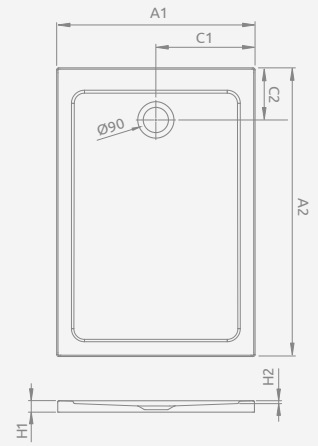

Model	Art. No.
DOROS PLUS F 90×70*	SDRFP9070-01
DOROS PLUS F 100×70*	SDRFP1070-01
DOROS PLUS F 100×80	SDRFP1080-01
DOROS PLUS F 120×70*	SDRFP1270-01
DOROS PLUS F 120×80	SDRFP1280-01
DOROS PLUS F 120×90	SDRFP1290-01
DOROS PLUS F 140×80	SDRFP1480-01

## DOROS PLUS F

To be installed on floor (without legs), siphon outlet  $\varnothing$  90 mm, recommended siphons TB90, TB21, TBXS, R500, R580, R583, R510, 690 P, R400 SLIM PLUS, R400W SLIM.

DOROS PLUS F	A1	A2	C1	C2	H1	H2
90×70	700	900	350	220	50	12
100×70	700	1000	350	220	50	12
100×80	800	1000	400	220	50	12
120×70	700	1200	350	220	50	12
120×80	800	1200	400	220	50	12
120×90	900	1200	450	220	50	12
140×80	800	1400	400	220	50	12

**SHOWER TRAYS MADE TO MEASURE**

Details on p. 410

Model	Art. No.
DOROS PLUS PT 80×80	SDRPTP8080-01
DOROS PLUS PT 90×90	SDRPTP9090-01
DOROS PLUS PT 100×100	SDRPTP1010-01