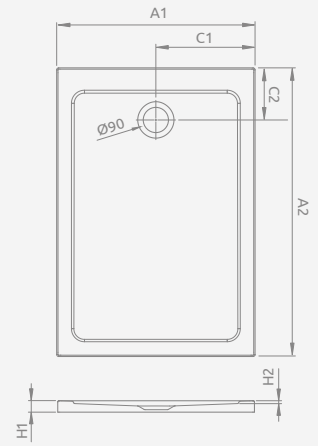

Model	Art. No.
DOROS PLUS F 90×70*	SDRFP9070-01
DOROS PLUS F 100×70*	SDRFP1070-01
DOROS PLUS F 100×80	SDRFP1080-01
DOROS PLUS F 120×70*	SDRFP1270-01
DOROS PLUS F 120×80	SDRFP1280-01
DOROS PLUS F 120×90	SDRFP1290-01
DOROS PLUS F 140×80	SDRFP1480-01

DOROS PLUS F

To be installed on floor (without legs), siphon outlet \varnothing 90 mm, recommended siphons TB90, TB21, TBXS, R500, R580, R583, R510, 690 P, R400 SLIM PLUS, R400W SLIM.

DOROS PLUS F	A1	A2	C1	C2	H1	H2
90×70	700	900	350	220	50	12
100×70	700	1000	350	220	50	12
100×80	800	1000	400	220	50	12
120×70	700	1200	350	220	50	12
120×80	800	1200	400	220	50	12
120×90	900	1200	450	220	50	12
140×80	800	1400	400	220	50	12

SHOWER TRAYS MADE TO MEASURE

Details on p. 410

Model	Art. No.
DOROS PLUS PT 80×80	SDRPTP8080-01
DOROS PLUS PT 90×90	SDRPTP9090-01
DOROS PLUS PT 100×100	SDRPTP1010-01

DOROS PLUS PT

To be installed on floor (without legs), siphon outlet \varnothing 90 mm, recommended siphons TB90, TB21, TBXS, R500, R580, R583, R510, 690 P, R400 SLIM PLUS, R400W SLIM.