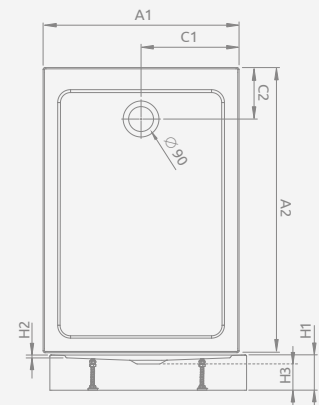

White

White stone

Anthracite stone

Black stone

New

DOROS F Compact

Shower tray with an integrated panel, siphon outlet \varnothing 90 mm, installing legs included, recommended siphons TBXS, R500, R580, R583, R510, R400 SLIM PLUS, R400W SLIM.

DOROS F Compact	A1	A2	C1	C2	H1	H2	H3
90x70	700	900	350	220	120	12	75
100x70	700	1000	350	220	120	12	75
100x80	800	1000	400	220	120	12	75
120x70	700	1200	350	220	120	12	75
120x80	800	1200	400	220	120	12	75
120x90	900	1200	450	220	120	12	75
130x80	800	1300	400	220	120	12	75
140x80	800	1400	400	220	120	12	75
140x90	900	1400	450	220	120	12	75
140x100	1000	1400	500	220	120	12	75
150x80	800	1500	400	220	120	12	75
150x90	900	1500	450	220	120	12	75
160x80	800	1600	400	220	120	12	75
160x90	900	1600	450	220	120	12	75

■ flat shower trays with poliuretana base ■ acrylic shower trays
Dimensions are given in mm.