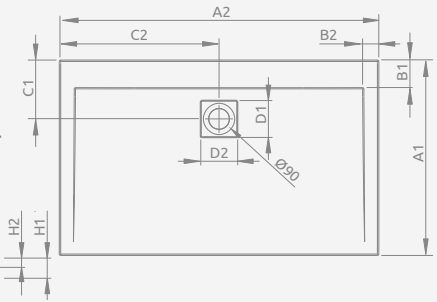

ARGOS D

To be installed on floor (without legs), siphon outlet Ø 90 mm, recommended siphon R399. The possibility of buying legs. Details on p. 448.

ARGOS D	A1	A2	B1	B2	C1	C2	D1	D2	H1	H2
90×80	800	900	100	50	220	450	135	135	55	20
100×80	800	1000	100	50	220	500	135	135	55	20
100×90	900	1000	100	50	220	500	135	135	55	20
110×90	900	1100	100	50	220	550	135	135	55	20
120×80	800	1200	100	55	220	600	135	135	55	20
120×90	900	1200	100	55	220	600	135	135	55	20
140×90	900	1400	100	55	220	700	135	135	55	20
150×90	900	1500	100	60	220	750	135	135	55	25
160×90	900	1600	100	60	220	800	135	135	55	25

ARGOS D with front panel

Aluminium panel with chrome or white colour finish, a Ø 90mm hole for a siphon, recommended siphon: R399. When ordering a shower tray, please select the variant of a panel.

*panel variants: page 434