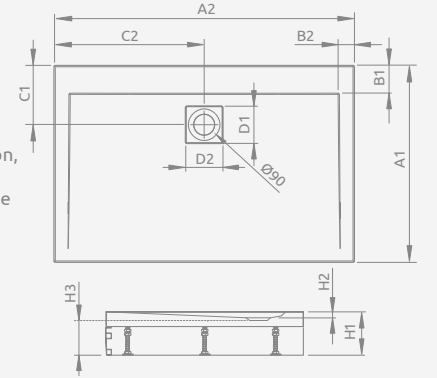

## ARGOS D

To be installed on floor (without legs), siphon outlet Ø 90 mm, recommended siphon R399. The possibility of buying legs. Details on p. 448.

ARGOS D	A1	A2	B1	B2	C1	C2	D1	D2	H1	H2
90×80	800	900	100	50	220	450	135	135	55	20
100×80	800	1000	100	50	220	500	135	135	55	20
100×90	900	1000	100	50	220	500	135	135	55	20
110×90	900	1100	100	50	220	550	135	135	55	20
120×80	800	1200	100	55	220	600	135	135	55	20
120×90	900	1200	100	55	220	600	135	135	55	20
140×90	900	1400	100	55	220	700	135	135	55	20
150×90	900	1500	100	60	220	750	135	135	55	25
160×90	900	1600	100	60	220	800	135	135	55	25

## ARGOS D with front panel

Aluminium panel with chrome or white colour finish, a Ø 90mm hole for a siphon, recommended siphon: R399. When ordering a shower tray, please select the variant of a panel.

\*panel variants: page 434

PANEL

Dimensions	Colour	Art. No.
800	Chrome	001-510074001
900		001-510084001
1000		001-510094001
1100		001-510104001
1200		001-510114001
1400		001-510134001
1500	001-510144001	
1600	001-510154001	
800	White	001-510074004
900		001-510084004
1000		001-510094004
1100		001-510104004
1200		001-510114004
1400		001-510134004
1500	001-510144004	
1600	001-510154004	

DELOS D	A1	A2	C1	C2	H1	H2
80×75	800	750	180	180	45	12
90×75	900	750	180	180	45	12
100×75	1000	750	180	180	50	12