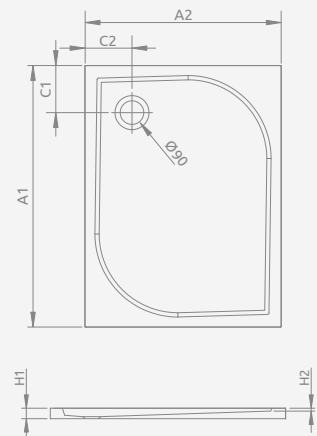

PANEL

Dimensions	Colour	Art. No.
800	Chrome	001-510074001
900		001-510084001
1000		001-510094001
1100		001-510104001
1200		001-510114001
1400		001-510134001
1500	001-510144001	
1600	001-510154001	
800	White	001-510074004
900		001-510084004
1000		001-510094004
1100		001-510104004
1200		001-510114004
1400		001-510134004
1500	001-510144004	
1600	001-510154004	

ENDING

Variant	Colour	Art. No.
left	Chrome	003-019000101
right		003-019000201
left	White	003-019000104
right		003-019000204

CORNER

Colour	Art. No.
Chrome	003-019000301
White	003-019000304

## DELOS D

To be installed on floor (without legs), siphon outlet Ø 90 mm, recommended siphons TB90, TB21, TBXS, R500, R580, R510, 690 P, R400 SLIM, R400W SLIM.

The possibility of buying legs. Details on p. 448.

DELOS D	A1	A2	C1	C2	H1	H2
80×75	800	750	180	180	45	12
90×75	900	750	180	180	45	12
100×75	1000	750	180	180	50	12