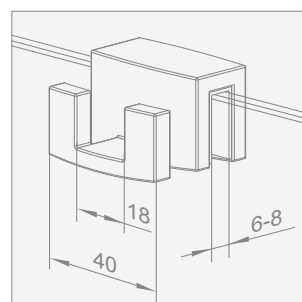

Szczotkowany nikiel
nr art. **WR-091**
Cena brutto: **102 PLN**