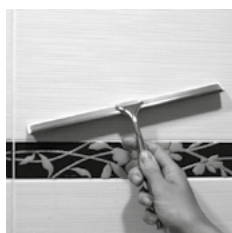

## ŚCIĄGACZKA ŁAZIENKOWA

Uniwersalna ściągaczka łazienkowa wykonana ze stali nierdzewnej, do usuwania wody i pary z kabin prysznicowych, płytek i lustek. Zestaw składa się z ściągaczki i wieszaka. Montaż uchwyty ściągaczki nie wymaga wiercenia otworów.

## WIESZAK

Praktyczny wieszak przeznaczony do mocowania na szkło prostym o grubości 6 mm i 8 mm w kabinach bezprofilowych.

**Chrom, nr art. WR-001**  
Cena brutto: **85 PLN**

**Czarny, nr art. WR-054**  
Cena brutto: **95 PLN**