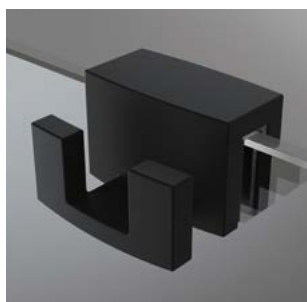

## ŚCIĄGACZKA ŁAZIENKOWA

Uniwersalna ściągaczka łazienkowa wykonana ze stali nierdzewnej, do usuwania wody i pary z kabin prysznicowych, płytek i lustek. Zestaw składa się z ściągaczki i wieszaka. Montaż uchwyty ściągaczki nie wymaga wiercenia otworów.

Chrom, nr art.: **SR-003-01**, Cena brutto: **109 PLN**

Czarny, nr art.: **SR-003-54** Cena brutto: **120 PLN**

Złoty, nr art.: **SR-003-09**, Cena brutto: **131 PLN**

## WIESZAK

Praktyczny wieszak przeznaczony do mocowania na szkło prostym o grubości 6 mm i 8 mm w kabinach bezprofilowych.

**Chrom, nr art. WR-001**  
Cena brutto: **85 PLN**

**Czarny, nr art. WR-054**  
Cena brutto: **95 PLN**