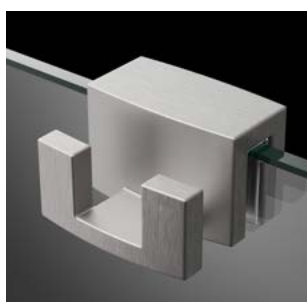

## ŚCIĄGACZKA ŁAZIENKOWA

Uniwersalna ściągaczka łazienkowa wykonana ze stali nierdzewnej, do usuwania wody i pary z kabin prysznicowych, płytek i lustek. Zestaw składa się z ściągaczki i wieszaka. Montaż uchwyty ściągaczki nie wymaga wiercenia otworów.

## WIESZAK

Praktyczny wieszak przeznaczony do mocowania na szkło prostym o grubości 6 mm i 8 mm w kabinach bezprofilowych.

**Chrom, nr art. WR-001**  
Cena brutto: **85 PLN**

**Czarny, nr art. WR-054**  
Cena brutto: **95 PLN**

**Złoty, nr art. WR-009**  
Cena brutto: **102 PLN**

**Szczotkowany nikiel**  
nr art. **WR-091**  
Cena brutto: **102 PLN**

**Szczotkowany GunMetal**  
nr art. **WR-092**  
Cena brutto: **102 PLN**

**Szczotkowany złoty**  
nr art. **WR-099**  
Cena brutto: **102 PLN**