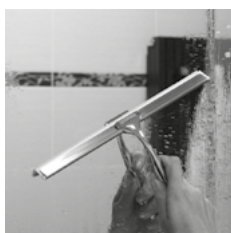

## ŚCIĄGACZKA ŁAZIENKOWA

Uniwersalna ściągaczka łazienkowa wykonana ze stali nierdzewnej, do usuwania wody i pary z kabin prysznicowych, płytek i lustek. Zestaw składa się z ściągaczki i wieszaka. Montaż uchwyty ściągaczki nie wymaga wiercenia otworów.

## WIESZAK

Praktyczny wieszak przeznaczony do mocowania na szkło prostym o grubości 6 mm i 8 mm w kabinach bezprofilowych.

**Chrom, nr art. WR-001**  
Cena brutto: **85 PLN**

**Czarny, nr art. WR-054**  
Cena brutto: **95 PLN**