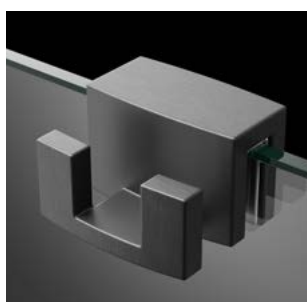

## ŚCIĄGACZKA ŁAZIENKOWA

Uniwersalna ściągaczka łazienkowa wykonana ze stali nierdzewnej, do usuwania wody i pary z kabin prysznicowych, płytek i lustek. Zestaw składa się z ściągaczki i wieszaka. Montaż uchwyty ściągaczki nie wymaga wiercenia otworów.

## WIESZAK

Praktyczny wieszak przeznaczony do mocowania na szkło prostym o grubości 6 mm i 8 mm w kabinach bezprofilowych.

**Chrom, nr art. WR-001**  
Cena brutto: **85 PLN**

**Czarny, nr art. WR-054**  
Cena brutto: **95 PLN**

**Złoty, nr art. WR-009**  
Cena brutto: **102 PLN**

**Szczotkowany nikiel**  
nr art. **WR-091**  
Cena brutto: **102 PLN**

**Szczotkowany GunMetal**  
nr art. **WR-092**  
Cena brutto: **102 PLN**

**Szczotkowany złoty**  
nr art. **WR-099**  
Cena brutto: **102 PLN**