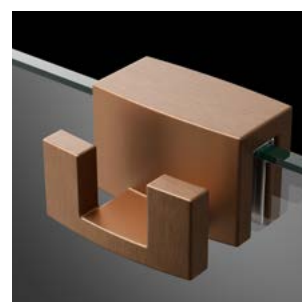

## ŚCIĄGACZKA ŁAZIENKOWA

Uniwersalna ściągaczka łazienkowa wykonana ze stali nierdzewnej, do usuwania wody i pary z kabin prysznicowych, płytek i lustek. Zestaw składa się z ściągaczki i wieszaka. Montaż uchwyty ściągaczki nie wymaga wiercenia otworów.

## WIESZAK

Praktyczny wieszak przeznaczony do mocowania na szkło prostym o grubości 6 mm i 8 mm w kabinach bezprofilowych.

**Chrom, nr art. WR-001**  
Cena brutto: **85 PLN**

**Czarny, nr art. WR-054**  
Cena brutto: **95 PLN**

**Złoty, nr art. WR-009**  
Cena brutto: **102 PLN**

**Szczotkowany nikiel**  
nr art. **WR-091**  
Cena brutto: **102 PLN**

**Szczotkowany GunMetal**  
nr art. **WR-092**  
Cena brutto: **102 PLN**

**Szczotkowany złoty**  
nr art. **WR-099**  
Cena brutto: **102 PLN**