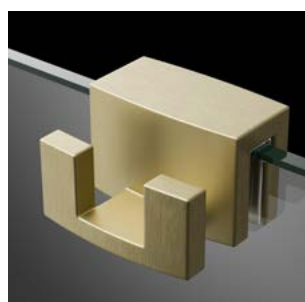

## ŚCIĄGACZKA ŁAZIENKOWA

Uniwersalna ściągaczka łazienkowa wykonana ze stali nierdzewnej, do usuwania wody i pary z kabin prysznicowych, płytek i lustek. Zestaw składa się z ściągaczki i wieszaka. Montaż uchwyty ściągaczki nie wymaga wiercenia otworów.

## WIESZAK

Praktyczny wieszak przeznaczony do mocowania na szkło prostym o grubości 6 mm i 8 mm w kabinach bezprofilowych.

**Chrom, nr art. WR-001**  
Cena brutto: **85 PLN**

**Czarny, nr art. WR-054**  
Cena brutto: **95 PLN**

**Złoty, nr art. WR-009**  
Cena brutto: **102 PLN**

**Szczotkowany nikiel**  
nr art. **WR-091**  
Cena brutto: **102 PLN**

**Szczotkowany GunMetal**  
nr art. **WR-092**  
Cena brutto: **102 PLN**

**Szczotkowany złoty**  
nr art. **WR-099**  
Cena brutto: **102 PLN**