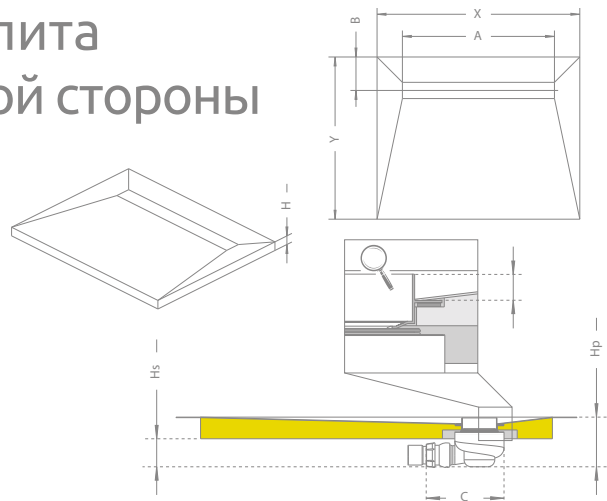

ГАРАНТИЯ

3

ГОДА

Душевые плиты с линейным трапом

Варианты решеток стр. 572

Квадратная душевая плита с линейным трапом

Квадратная душевая плита предназначенная для укладки плитки толщиной от 8 до 12 мм

Заказывая плиту в нужном для Вас размере, нужно указать 3 номера артикулов, выбирая тем самым размер плиты и рисунок решетки (сифон одинаковый для всех плит с линейным трапом).

№ артикула плиты	Размер*	№ артикула решетки	Длина линейного трапа	№ артикула сифона
5CL0808A	790×790	5R055X	550	5SL1
5CL0909A	890×890	5R065X	650	5SL1
5CL1010A	990×990	5R075X	750	5SL1
5CL1111A	1090×1090	5R085X	850	5SL1
5CL1212A	1190×1190	5R095X	950	5SL1

Прямоугольная душевая плита предназначенная для укладки плитки толщиной от 8 до 12 мм

Заказывая плиту в нужном для Вас размере, нужно указать 3 номера артикулов, выбирая тем самым размер плиты и рисунок решетки (сифон одинаковый для всех плит с линейным трапом).