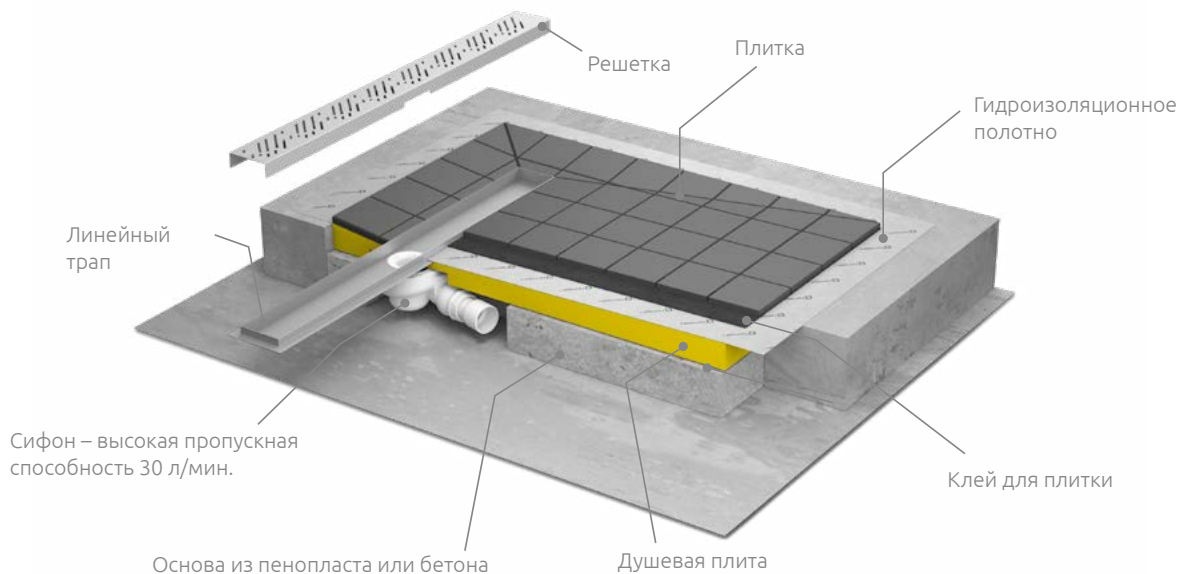

Душевые плиты с линейным трапом

Для инвалидов

УДАЛЕНИЕ ПРОБЛЕМ ПОЯВЛЯЮЩИХСЯ ПРИ МОНТАЖЕ ОБЫЧНОГО ТРАПА

- 100 % гидроизоляции
- Быстрота и простота монтажа
- Обеспечение слива воды и правильной укладки плитки благодаря небольшому уклону к стоку

ГАРАНТИЯ

3

ГОДА

Душевые плиты с линейным трапом

Варианты решеток стр. 572

Квадратная душевая плита с линейным трапом

Квадратная душевая плита предназначенная для укладки плитки толщиной от 8 до 12 мм

Заказывая плиту в нужном для Вас размере, нужно указать 3 номера артикулов, выбирая тем самым размер плиты и рисунок решетки (сифон одинаковый для всех плит с линейным трапом).