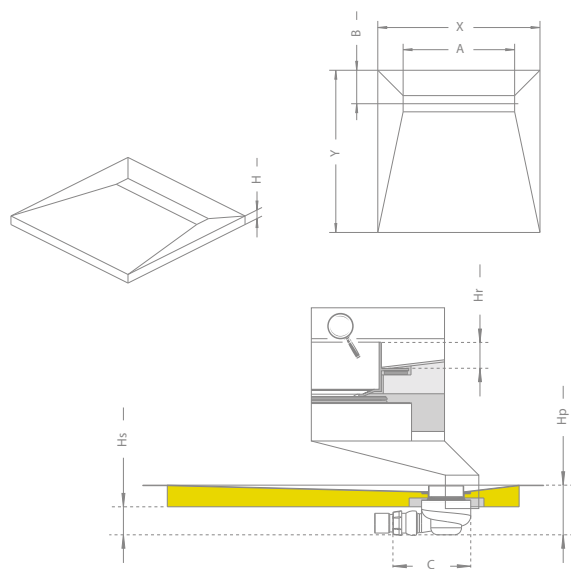

ГАРАНТИЯ

3

ГОДА

Душевые плиты с линейным трапом

Варианты решеток стр. 572

Квадратная душевая плита с линейным трапом

Квадратная душевая плита предназначенная для укладки плитки толщиной от 8 до 12 мм

Заказывая плиту в нужном для Вас размере, нужно указать 3 номера артикулов, выбирая тем самым размер плиты и рисунок решетки (сифон одинаковый для всех плит с линейным трапом).

№ артикула плиты	Размер*	№ артикула решетки	Длина линейного трапа	№ артикула сифона
5CL0808A	790×790	5R055X	550	5SL1
5CL0909A	890×890	5R065X	650	5SL1
5CL1010A	990×990	5R075X	750	5SL1
5CL1111A	1090×1090	5R085X	850	5SL1
5CL1212A	1190×1190	5R095X	950	5SL1

Прямоугольная душевая плита предназначенная для укладки плитки толщиной от 8 до 12 мм

Заказывая плиту в нужном для Вас размере, нужно указать 3 номера артикулов, выбирая тем самым размер плиты и рисунок решетки (сифон одинаковый для всех плит с линейным трапом).