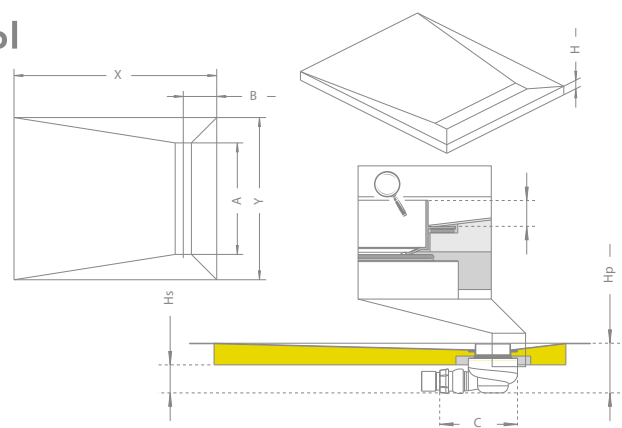

X – нужно заменить символом рисунка решетки: B – Basic (для укладки керамической плитки), F – Flowers, Q – Quadro, R – Rain, S – Steel.
* См. указания по установке кабин.

Прямоугольная душевая плита с линейным трапом с длинной стороны

Прямоугольная душевая плита предназначенная для укладки плитки толщиной от 8 до 12 мм

Заказывая плиту в нужном для Вас размере, нужно указать 3 номера артикулов, выбирая тем самым размер плиты и рисунок решетки (сифон одинаковый для всех плит с линейным трапом).

№ артикула плиты	Размер*	№ артикула решетки	Длина линейного трапа	№ артикула сифона
5DLA0908A	890×790	5R065X	650	5SL1
5DLA1008A	990×790	5R075X	750	5SL1
5DLA1009A	990×890	5R075X	750	5SL1
5DLA1108A	1090×790	5R085X	850	5SL1
5DLA1109A	1090×890	5R085X	850	5SL1
5DLA1208A	1190×790	5R095X	950	5SL1
5DLA1209A	1190×890	5R095X	950	5SL1
5DLA1408A	1390×790	5R115X	1150	5SL1
5DLA1409A	1390×890	5R115X	1150	5SL1
5DLA1608A	1590×790	5R115X	1150	5SL1
5DLA1609A	1590×890	5R115X	1150	5SL1
5DLA1708A	1690×790	5R115X	1150	5SL1
5DLA1709A	1690×890	5R115X	1150	5SL1