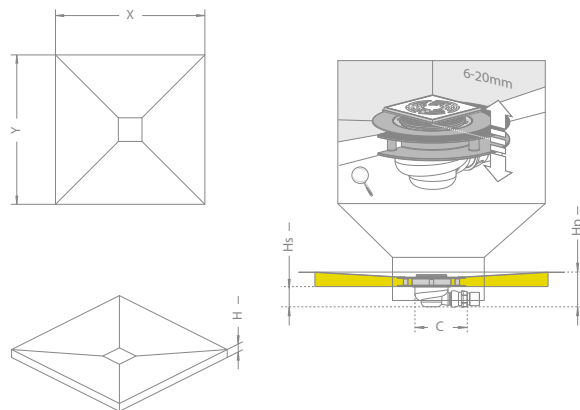

Квадратная душевая плита с компактным трапом

Заказывая плиту в нужном для Вас размере, нужно указать 3 номера артикулов, выбирая тем самым размер плиты (рисунок решетки и сифон одинаковый для всех плит).

№ артикула плиты	Размер*	№ артикула решетки	№ артикула сифона
5СК0808	790×790	5К01	5СК1
5СК0909	890×890	5К01	5СК1
5СК1010	990×990	5К01	5СК1
5СК1111	1090×1090	5К01	5СК1
5СК1212	1190×1190	5К01	5СК1

№ арт.	X	Y	H	Hs	Hp	C
5СК0808	790	790	48	65	113	180
5СК0909	890	890	48	65	113	180
5СК1010	990	990	48	65	113	180
5СК1111	1090	1090	48	65	113	180
5СК1212	1190	1190	48	65	113	180

* См. указания по установке кабин.