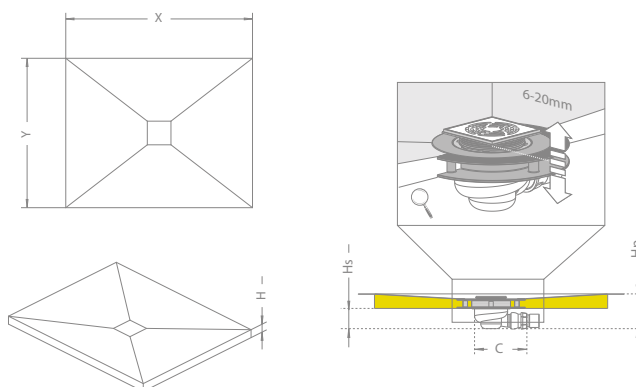

№ артикула плиты	Размер*	№ артикула решетки	№ артикула сифона
5СК0808	790×790	5К01	5СК1
5СК0909	890×890	5К01	5СК1
5СК1010	990×990	5К01	5СК1
5СК1111	1090×1090	5К01	5СК1
5СК1212	1190×1190	5К01	5СК1

№ арт.	X	Y	H	Hs	Hp	C
5СК0808	790	790	48	65	113	180
5СК0909	890	890	48	65	113	180
5СК1010	990	990	48	65	113	180
5СК1111	1090	1090	48	65	113	180
5СК1212	1190	1190	48	65	113	180

* См. указания по установке кабин.

Прямоугольная душевая плита с компактным трапом

Заказывая плиту в нужном для Вас размере, нужно указать 3 номера артикулов, выбирая тем самым размер плиты (рисунок решетки и сифон одинаковый для всех плит).

№ арт.	X	Y	H	Hs	Hp	C
5DK0908	890	790	48	70	113	180
5DK1008	990	790	48	70	113	180
5DK1009	990	890	48	70	113	180
5DK1108	1090	790	48	70	113	180
5DK1109	1090	890	48	70	113	180
5DK1208	1190	790	48	70	113	180
5DK1209	1190	890	48	70	113	180
5DK1408	1390	790	48	70	113	180
5DK1409	1390	890	48	70	113	180
5DK1608	1590	790	58	70	126	180
5DK1609	1590	890	58	70	126	180
5DK1708	1690	790	58	70	126	180
5DK1709	1690	890	58	70	126	180