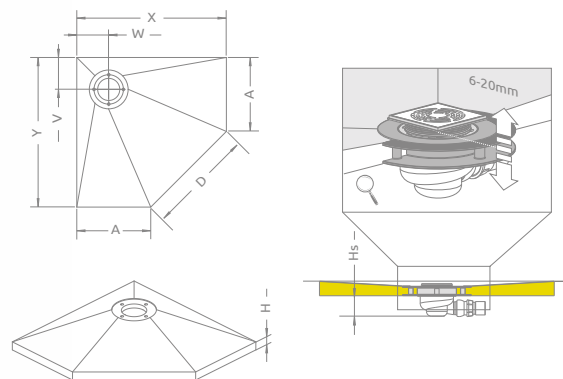

№ арт.	X	Y	H	Hs	Hp	C
5DK0908	890	790	48	70	113	180
5DK1008	990	790	48	70	113	180
5DK1009	990	890	48	70	113	180
5DK1108	1090	790	48	70	113	180
5DK1109	1090	890	48	70	113	180
5DK1208	1190	790	48	70	113	180
5DK1209	1190	890	48	70	113	180
5DK1408	1390	790	48	70	113	180
5DK1409	1390	890	48	70	113	180
5DK1608	1590	790	58	70	126	180
5DK1609	1590	890	58	70	126	180
5DK1708	1690	790	58	70	126	180
5DK1709	1690	890	58	70	126	180

* См. указания по установке кабин.

Полукруглая душевая плита с компактным трапом

Заказывая плиту в нужном для Вас размере, нужно указать 3 номера артикулов, выбирая тем самым размер плиты (рисунок решетки и сифон одинаковый для всех плит).

№ артикула плиты	Размер*	№ артикула решетки	№ артикула сифона
5AK0808	790×790	5K01	5SK1
5AK0909	890×890	5K01	5SK1
5AK1010	990×990	5K01	5SK1

№ арт.	X	Y	H	Hs	A	V	W	Hp	C
5AK0808	790	790	48	70	260	180	180	113	180
5AK0909	890	890	48	70	360	180	180	113	180
5AK1010	990	990	48	70	460	180	180	113	180

* См. указания по установке кабин.

5-угольная, симметричная душевая плита с компактным трапом

Заказывая плиту в нужном для Вас размере, нужно указать 3 номера артикулов, выбирая тем самым размер плиты (рисунок решетки и сифон одинаковый для всех плит).