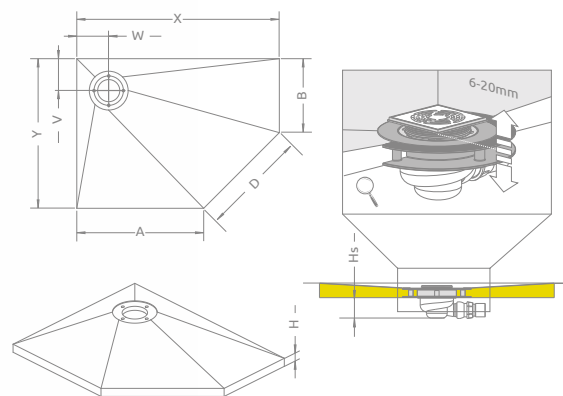

№ артикула плиты	Размер*	№ артикула решетки	№ артикула сифона
5AK0808	790×790	5K01	5SK1
5AK0909	890×890	5K01	5SK1
5AK1010	990×990	5K01	5SK1

№ арт.	X	Y	H	Hs	A	V	W	Hp	C
5AK0808	790	790	48	70	260	180	180	113	180
5AK0909	890	890	48	70	360	180	180	113	180
5AK1010	990	990	48	70	460	180	180	113	180

* См. указания по установке кабин.

5-угольная, симметричная душевая плита с компактным трапом

Заказывая плиту в нужном для Вас размере, нужно указать 3 номера артикулов, выбирая тем самым размер плиты (рисунок решетки и сифон одинаковый для всех плит).

№ артикула плиты	Размер*	№ артикула решетки	№ артикула сифона
5PK0808	790x790	5K01	5SK1
5PK0909	890x890	5K01	5SK1
5PK1010	990x990	5K01	5SK1

№ арт.	X	Y	H	Hs	A	V	W
5PK0808	790	790	48	70	340	190	190
5PK0909	890	890	48	70	440	190	190
5PK1010	990	990	48	70	540	190	190

* См. указания по установке кабин.

5-угольная, асимметричная душевая плита с компактным трапом

На рисунке левая версия

Заказывая плиту в нужном для Вас размере, нужно указать 3 номера артикулов, выбирая тем самым размер плиты (рисунок решетки и сифон одинаковый для всех плит).