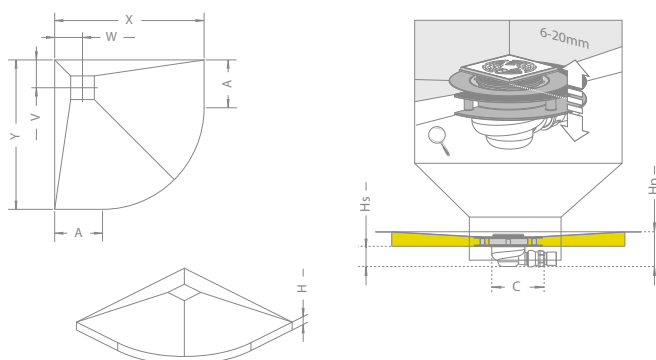

Полукруглая душевая плита с компактным трапом

Заказывая плиту в нужном для Вас размере, нужно указать 3 номера артикулов, выбирая тем самым размер плиты (рисунок решетки и сифон одинаковый для всех плит).

№ артикула плиты	Размер*	№ артикула решетки	№ артикула сифона
5AK0808	790×790	5K01	5SK1
5AK0909	890×890	5K01	5SK1
5AK1010	990×990	5K01	5SK1

№ арт.	X	Y	H	Hs	A	V	W	Hp	C
5AK0808	790	790	48	70	260	180	180	113	180
5AK0909	890	890	48	70	360	180	180	113	180
5AK1010	990	990	48	70	460	180	180	113	180

* См. указания по установке кабин.