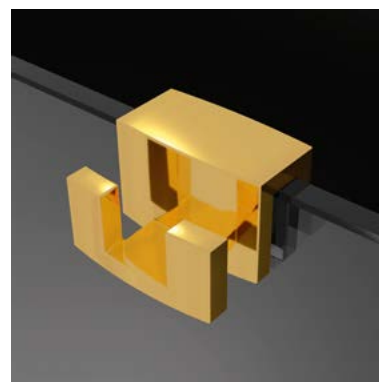

ВОДОСГОН

Универсальный водосгон, сделанный из нержавеющей стали для устранения конденсата и воды со стекол душевых кабин, плитки, зеркал.

Хром, № арт.: **SR-003-01** Черный, № арт.: **SR-003-54** Золото, № арт.: **SR-003-09**

КРЮЧОК

Практичный крючок, предназначенный для монтажа на стекле толщиной 6 мм и 8 мм в безпрофильных кабинках

Хром, № арт.: WR-001

Черный, № арт.: WR-054

Золото, № арт.: WR-009