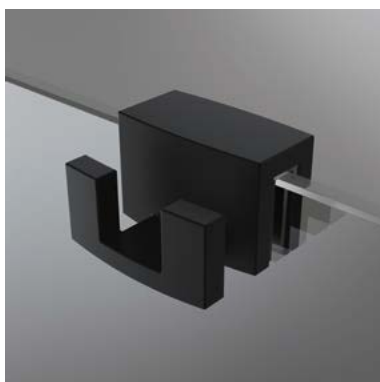

ВОДОСГОН

Универсальный водосгон, сделанный из нержавеющей стали для устранения конденсата и воды со стекол душевых кабин, плитки, зеркал.

Хром, № арт.: **SR-003-01** Черный, № арт.: **SR-003-54** Золото, № арт.: **SR-003-09**

КРЮЧОК

Практичный крючок, предназначенный для монтажа на стекле толщиной 6 мм и 8 мм в безпрофильных кабинках

Хром, № арт.: WR-001

Черный, № арт.: WR-054

Золото, № арт.: WR-009