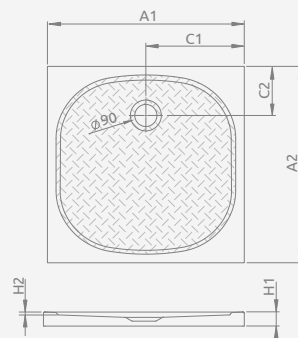

Антискользящая поверхность.

Модель	№ арт.
ZANTOS C 80×80	M3ZNC8080-06
ZANTOS C 90×90	M3ZNC9090-06

ZANTOS C

Низкий поддон, комплект ножек приобретается отдельно. Отверстие под сифон \varnothing 90 мм, рекомендуемый сифоны TB90, TB21, TBXS, R500, R580, R510, 690 P, R400 SLIM, R400W SLIM.

ZANTOS C	A1	A2	C1	C2	H1	H2
80×80	800	800	400	200	32	10
90×90	900	900	450	200	32	10

Модель	№ арт.
GIAROS C 90×90	MKG9090-03
GIAROS C 100×100	M3GRC1010

GIAROS C

Поддон для монтажа непосредственно на пол. Отверстие под сифон \varnothing 50 мм. Рекомендуемый сифон 5SL1.

GIAROS C	A1	A2	B1	C1	C2	H1	H2
90×90	900	900	100	70	450	40	18
100×100	1000	1000	100	70	500	40	18

Модель	№ арт.
DOROS PLUS C 80×80	SDRPC8080-01
DOROS PLUS C 90×90	SDRPC9090-01
DOROS PLUS C 100×100	SDRPC1010-01

DOROS PLUS C

Низкий поддон, комплект ножек приобретается отдельно. Отверстие под сифон \varnothing 90 мм, рекомендуемый сифоны TB90, TB21, TBXS, R500, R580, R510, 690 P, R400 SLIM, R400W SLIM.

DOROS PLUS C	A1	A2	C1	C2	H1	H2
80×80	800	800	205	400	40	12
90×90	900	900	205	450	40	12
100×100	1000	1000	205	500	45	12