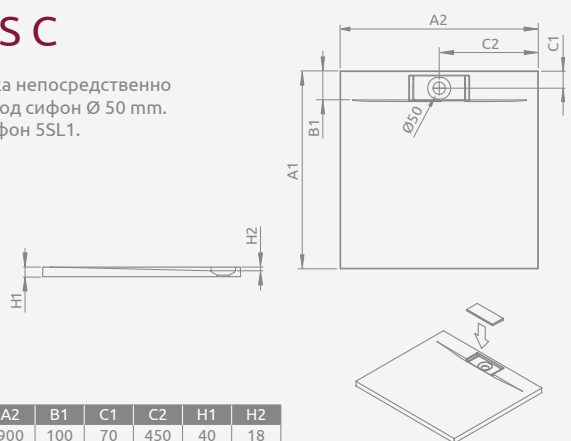

Антискользящая поверхность.

Модель	№ арт.
ZANTOS C 80×80	M3ZNC8080-06
ZANTOS C 90×90	M3ZNC9090-06

ZANTOS C

Низкий поддон, комплект ножек приобретается отдельно. Отверстие под сифон \varnothing 90 мм, рекомендуемый сифоны TB90, TB21, TBXS, R500, R580, R510, 690 P, R400 SLIM, R400W SLIM.

ZANTOS C	A1	A2	C1	C2	H1	H2
80×80	800	800	400	200	32	10
90×90	900	900	450	200	32	10

Модель	№ арт.
GIAROS C 90×90	MKG9090-03
GIAROS C 100×100	M3GRC1010

GIAROS C

Поддон для монтажа непосредственно на пол. Отверстие под сифон \varnothing 50 мм. Рекомендуемый сифон 5SL1.

GIAROS C	A1	A2	B1	C1	C2	H1	H2
90×90	900	900	100	70	450	40	18
100×100	1000	1000	100	70	500	40	18

Модель	№ арт.
DOROS PLUS C 80×80	SDRPC8080-01
DOROS PLUS C 90×90	SDRPC9090-01
DOROS PLUS C 100×100	SDRPC1010-01