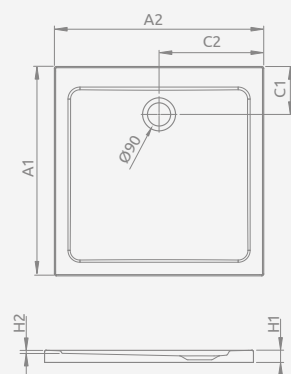

Антискользящая поверхность.

Модель	№ арт.
ZANTOS C 80×80	M3ZNC8080-06
ZANTOS C 90×90	M3ZNC9090-06

ZANTOS C

Низкий поддон, комплект ножек приобретается отдельно. Отверстие под сифон \varnothing 90 мм, рекомендуемый сифоны TB90, TB21, TBXS, R500, R580, R510, 690 P, R400 SLIM, R400W SLIM.

ZANTOS C	A1	A2	C1	C2	H1	H2
80×80	800	800	400	200	32	10
90×90	900	900	450	200	32	10

Модель	№ арт.
GIAROS C 90×90	MKG9090-03
GIAROS C 100×100	M3GRC1010

GIAROS C

Поддон для монтажа непосредственно на пол. Отверстие под сифон \varnothing 50 мм. Рекомендуемый сифон 5SL1.

GIAROS C	A1	A2	B1	C1	C2	H1	H2
90×90	900	900	100	70	450	40	18
100×100	1000	1000	100	70	500	40	18

Модель	№ арт.
DOROS PLUS C 80×80	SDRPC8080-01
DOROS PLUS C 90×90	SDRPC9090-01
DOROS PLUS C 100×100	SDRPC1010-01

DOROS PLUS C

Низкий поддон, комплект ножек приобретается отдельно. Отверстие под сифон \varnothing 90 мм, рекомендуемый сифоны TB90, TB21, TBXS, R500, R580, R510, 690 P, R400 SLIM, R400W SLIM.

DOROS PLUS C	A1	A2	C1	C2	H1	H2
80×80	800	800	205	400	40	12
90×90	900	900	205	450	40	12
100×100	1000	1000	205	500	45	12