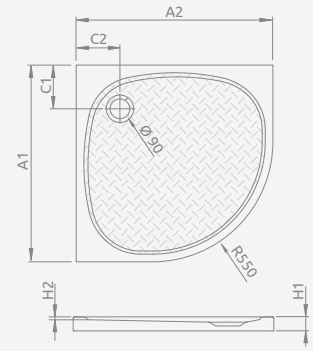

Антискользящая поверхность.

|                |              |
|----------------|--------------|
| Модель         | № арт.       |
| ZANTOS A 90×90 | M3ZNA9090-06 |

## ZANTOS A

Низкий поддон, комплект ножек приобретается отдельно. Отверстие под сифон Ø 90 мм, рекомендуемый сифоны TB90, TB21, TBXS, R500, R580, R510, 690 P, R400 SLIM, R400W SLIM.

| ZANTOS A | A1  | A2  | C1  | C2  | H1 | H2 |
|----------|-----|-----|-----|-----|----|----|
| 90×90    | 900 | 900 | 200 | 200 | 32 | 10 |

## GIAROS A

Поддон для монтажа непосредственно на пол. Отверстие под сифон Ø 50 мм. Рекомендуемый сифон 55L1.

| GIAROS A | A1  | A2  | B1  | C1 | C2  | H1 | H2 |
|----------|-----|-----|-----|----|-----|----|----|
| 90×90    | 900 | 900 | 100 | 70 | 450 | 40 | 18 |