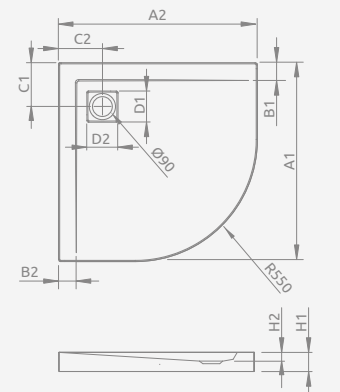

ARGOS A	A1	A2	B1	B2	C1	C2	D1	D2	H1	H2
90×90	900	900	80	80	200	200	135	135	55	20
100×100	1000	1000	80	80	200	200	135	135	55	20