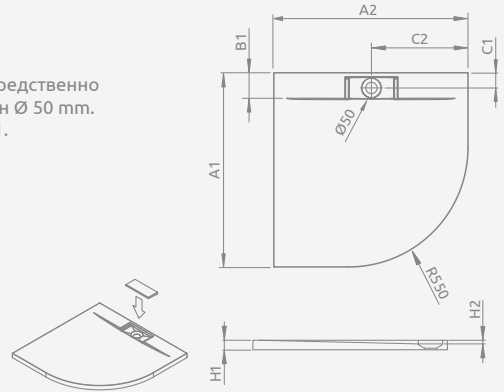

## ZANTOS A

Низкий поддон, комплект ножек приобретается отдельно. Отверстие под сифон Ø 90 мм, рекомендуемый сифоны TB90, TB21, TBXS, R500, R580, R510, 690 P, R400 SLIM, R400W SLIM.

| ZANTOS A | A1  | A2  | C1  | C2  | H1 | H2 |
|----------|-----|-----|-----|-----|----|----|
| 90×90    | 900 | 900 | 200 | 200 | 32 | 10 |

## GIAROS A

Поддон для монтажа непосредственно на пол. Отверстие под сифон Ø 50 мм. Рекомендуемый сифон 55L1.

| GIAROS A | A1  | A2  | B1  | C1 | C2  | H1 | H2 |
|----------|-----|-----|-----|----|-----|----|----|
| 90×90    | 900 | 900 | 100 | 70 | 450 | 40 | 18 |