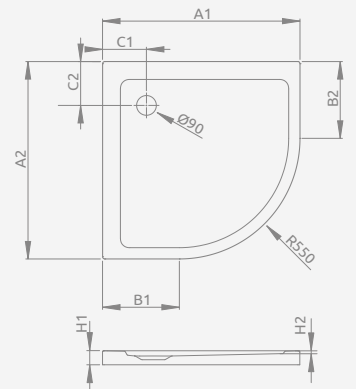

DOROS PLUS A	A1	A2	B1	B2	C1	C2	H1	H2
80×80	800	800	250	250	200	200	40	6
90×90	900	900	350	350	200	200	40	6