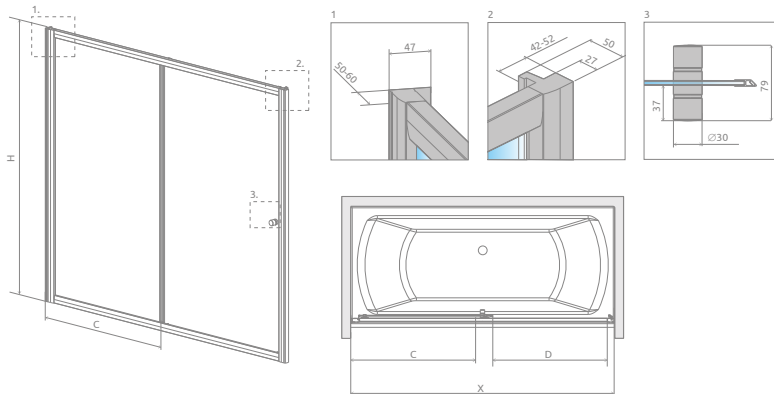

## РАЗДВИЖНАЯ ДВЕРЬ

| Модель  | Ширина (X) | Высота (H) | ПРОЗРАЧНОЕ СТЕКЛО | ЦВЕТ СТЕКЛА   |
|---------|------------|------------|-------------------|---------------|
|         |            |            | № арт.            | Фабрик № арт. |
| DWJ 140 | 1390-1410  | 1500       | 209114-01-01      | 209114-01-06* |
| DWJ 150 | 1490-1510  | 1500       | 209115-01-01      | 209115-01-06* |
| DWJ 160 | 1590-1610  | 1500       | 209116-01-01      | 209116-01-06* |
| DWJ 170 | 1690-1710  | 1500       | 209117-01-01      | 209117-01-06* |
| DWJ 180 | 1790-1810  | 1500       | 209118-01-01      | 209118-01-06* |

## ТЕХНИЧЕСКИЕ РИСУНКИ

| Расширительные профили   | № арт.        |
|--|---------------|
|  Профиль П-образный +2 см | P01-120150001 |
|  Профиль П-образный +4 см | P01-121150001 |

| Модель  | X         | D   | H    |
|---------|-----------|-----|------|
| DWJ 140 | 1390-1410 | 590 | 1500 |
| DWJ 150 | 1490-1510 | 640 | 1500 |
| DWJ 160 | 1590-1610 | 690 | 1500 |
| DWJ 170 | 1690-1710 | 740 | 1500 |
| DWJ 180 | 1790-1810 | 790 | 1500 |