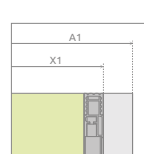

ТЕХНИЧЕСКИЕ РИСУНКИ

Расширительные профили	№ арт.
Профиль П-образный +2 см (только дверь)	P01-120150001
Профиль П-образный +4 см (только дверь)	P01-121150001