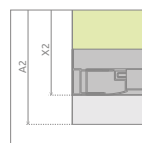

ТЕХНИЧЕСКИЕ РИСУНКИ

Расширительные профили	№ арт.
Профиль П-образный +2 см (только дверь)	P01-120150001
Профиль П-образный +4 см (только дверь)	P01-121150001