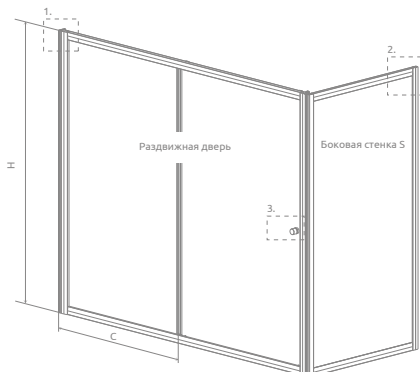

ТЕХНИЧЕСКИЕ РИСУНКИ

Расширительные профили	№ арт.
Профиль П-образный +2 см (только дверь)	P01-120150001
Профиль П-образный +4 см (только дверь)	P01-121150001