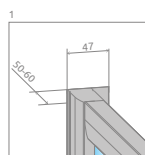

РАЗДВИЖНАЯ ДВЕРЬ

Модель	Ширина (A1)	X1	C	D	Высота (H)	ПРОЗРАЧНОЕ СТЕКЛО	ЦВЕТ СТЕКЛА
						№ арт.	Фабрик № арт.
DWJ 140	1400	1390-1400	643-653	590	1500	209114-01-01	209114-01-06*
DWJ 150	1500	1490-1500	693-703	640	1500	209115-01-01	209115-01-06*
DWJ 160	1600	1590-1600	743-753	690	1500	209116-01-01	209116-01-06*
DWJ 170	1700	1690-1700	793-803	740	1500	209117-01-01	209117-01-06*
DWJ 180	1800	1790-1800	843-853	790	1500	209118-01-01	209118-01-06*

БОКОВАЯ СТЕНКА S

Модель	Ширина (A2)	X2	Высота (H)	ПРОЗРАЧНОЕ СТЕКЛО	ЦВЕТ СТЕКЛА
				№ арт.	Фабрик № арт.
S 65	650	640-647	1500	204065-01	204065-06*
S 70	700	690-697	1500	204070-01	204070-06*
S 75	750	740-747	1500	204075-01	204075-06*
S 80	800	790-797	1500	204080-01	204080-06*

ТЕХНИЧЕСКИЕ РИСУНКИ

Расширительные профили	№ арт.
Профиль П-образный +2 см (только дверь)	P01-120150001
Профиль П-образный +4 см (только дверь)	P01-121150001