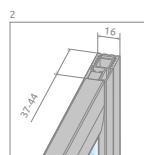

ТЕХНИЧЕСКИЕ РИСУНКИ

Расширительные профили	№ арт.
Профиль П-образный +2 см (только дверь)	P01-120150001
Профиль П-образный +4 см (только дверь)	P01-121150001