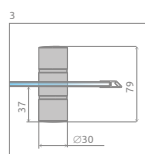

ТЕХНИЧЕСКИЕ РИСУНКИ

Расширительные профили	№ арт.
Профиль П-образный +2 см (только дверь)	P01-120150001
Профиль П-образный +4 см (только дверь)	P01-121150001