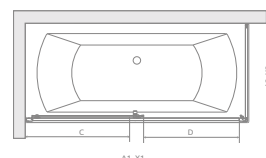

ТЕХНИЧЕСКИЕ РИСУНКИ

Расширительные профили	№ арт.
Профиль П-образный +2 см (только дверь)	P01-120150001
Профиль П-образный +4 см (только дверь)	P01-121150001