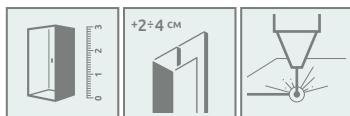

Vesta DWJ+S

ДОПОЛНИТЕЛЬНЫЕ ОПЦИИ

Данное изделие доступно в цвете фурнитуры:

01 Хром

Шторка для ванны состоит из 2-х частей: раздвижной двери и боковины.
Универсальная шторка, возможен как левосторонний, так и правосторонний монтаж.

РАЗДВИЖНАЯ ДВЕРЬ

Модель	Ширина (A1)	X1	C	D	Высота (H)	ПРОЗРАЧНОЕ СТЕКЛО	ЦВЕТ СТЕКЛА
						№ арт.	Фабрик № арт.
DWJ 140	1400	1390-1400	643-653	590	1500	209114-01-01	209114-01-06*
DWJ 150	1500	1490-1500	693-703	640	1500	209115-01-01	209115-01-06*
DWJ 160	1600	1590-1600	743-753	690	1500	209116-01-01	209116-01-06*
DWJ 170	1700	1690-1700	793-803	740	1500	209117-01-01	209117-01-06*
DWJ 180	1800	1790-1800	843-853	790	1500	209118-01-01	209118-01-06*

БОКОВАЯ СТЕНКА S

Модель	Ширина (A2)	X2	Высота (H)	ПРОЗРАЧНОЕ СТЕКЛО	ЦВЕТ СТЕКЛА
				№ арт.	Фабрик № арт.
S 65	650	640-647	1500	204065-01	204065-06*
S 70	700	690-697	1500	204070-01	204070-06*
S 75	750	740-747	1500	204075-01	204075-06*
S 80	800	790-797	1500	204080-01	204080-06*