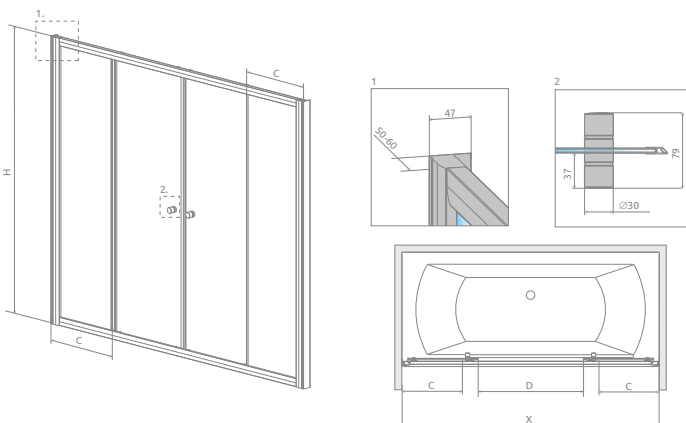

Vesta DWD

ДОПОЛНИТЕЛЬНЫЕ ОПЦИИ

Данное изделие доступно
в цвете фурнитуры:

01 Хром

Модель	Ширина (X)	Высота (H)	ПРОЗРАЧНОЕ СТЕКЛО	ЦВЕТ СТЕКЛА
			№ арт.	Фабрик № арт.
DWD 140	1390-1410	1500	203140-01	203140-06*
DWD 150	1490-1510	1500	203150-01	203150-06*
DWD 160	1590-1610	1500	203160-01	203160-06*
DWD 170	1690-1710	1500	203170-01	203170-06*
DWD 180	1790-1810	1500	203180-01	203180-06*

ТЕХНИЧЕСКИЕ РИСУНКИ

Расширительные профили	№ арт.
 Профиль П-образный +2 см	P01-120150001
Профиль П-образный +4 см	P01-121150001

* пока есть запасы
Размеры указаны в мм

Модель	X	D	H
DWD 140	1390-1410	515	1500
DWD 150	1490-1510	565	1500
DWD 160	1590-1610	615	1500
DWD 170	1690-1710	665	1500
DWD 180	1790-1810	715	1500