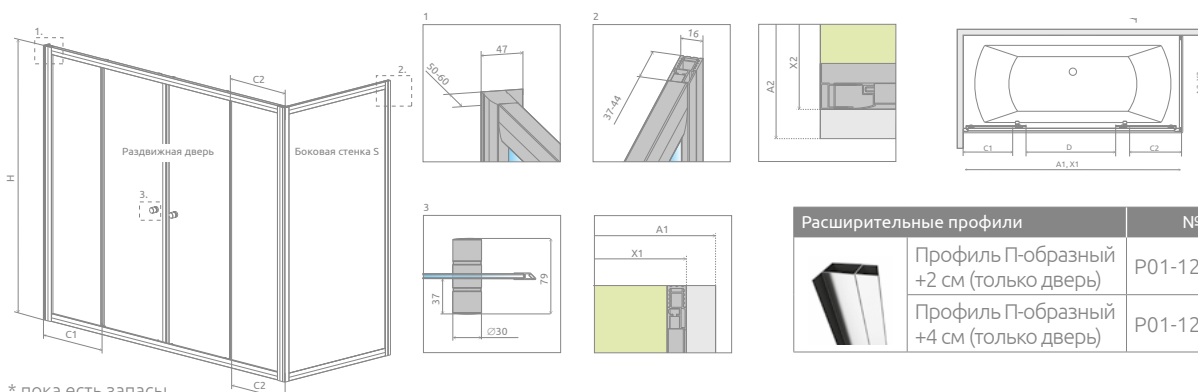

ТЕХНИЧЕСКИЕ РИСУНКИ

Расширительные профили	№ арт.
Профиль П-образный +2 см (только дверь)	P01-120150001
Профиль П-образный +4 см (только дверь)	P01-121150001

* пока есть запасы
Размеры указаны в мм