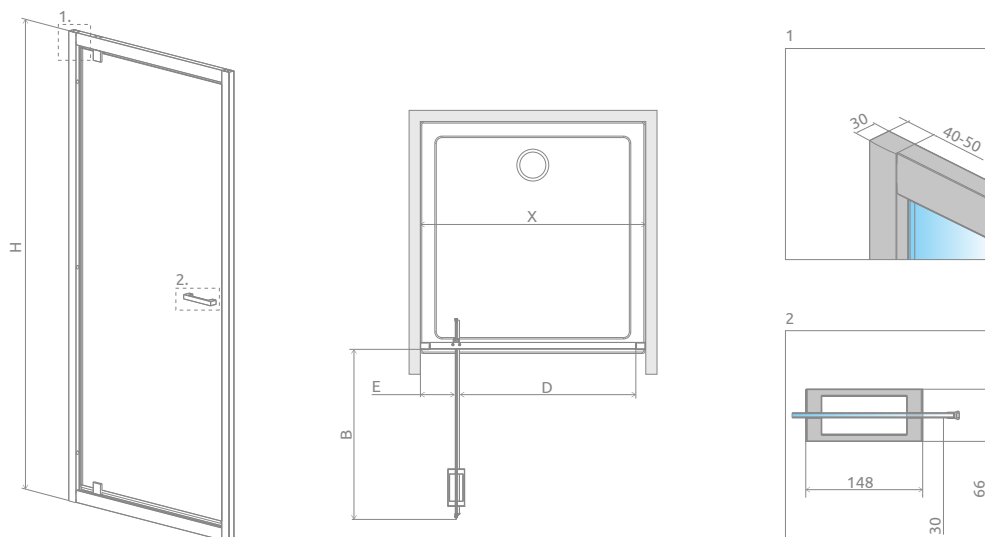

Twist DW

Данное изделие доступно
в цвете фурнитуры:

01 Хром

Twist DW + Argos D

Дверь универсальная. Можно устанавливать как левую, так и правую версию.

Модель	Ширина ниши (X)	Высота (H)	ПРОЗРАЧНОЕ СТЕКЛО
			№ арт.
DW 70	685-710	1900	382000-01
DW 80	785-810	1900	382001-01
DW 90	885-910	1900	382002-01
DW 100	985-1010	1900	382003-01

ТЕХНИЧЕСКИЕ РИСУНКИ

Модель	X	B	D	E	H
DW 70	685-710	475	495	140-150	1900
DW 80	785-810	575	595	140-150	1900
DW 90	885-910	675	695	140-150	1900
DW 100	985-1010	775	795	140-150	1900

ДОПОЛНИТЕЛЬНЫЕ ОПЦИИ

ПОД ЗАКАЗ
стр. 6

МОДЕЛЬНЫЙ РЯД

Размеры указаны в мм