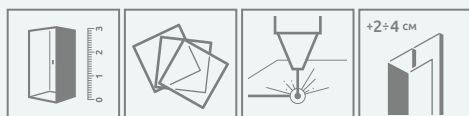

Twist DW

Данное изделие доступно
в цвете фурнитуры:

01 Хром

Twist DW + Argos D

Дверь универсальная. Можно устанавливать как левую, так и правую версию.

Модель	Ширина ниши (X)	Высота (H)	ПРОЗРАЧНОЕ СТЕКЛО
			№ арт.
DW 70	685-710	1900	382000-01
DW 80	785-810	1900	382001-01
DW 90	885-910	1900	382002-01
DW 100	985-1010	1900	382003-01

ТЕХНИЧЕСКИЕ РИСУНКИ

Модель	X	B	D	E	H
DW 70	685-710	475	495	140-150	1900
DW 80	785-810	575	595	140-150	1900
DW 90	885-910	675	695	140-150	1900
DW 100	985-1010	775	795	140-150	1900

ДОПОЛНИТЕЛЬНЫЕ ОПЦИИ

ПОД ЗАКАЗ
стр. 6

МОДЕЛЬНЫЙ РЯД

Размеры указаны в мм