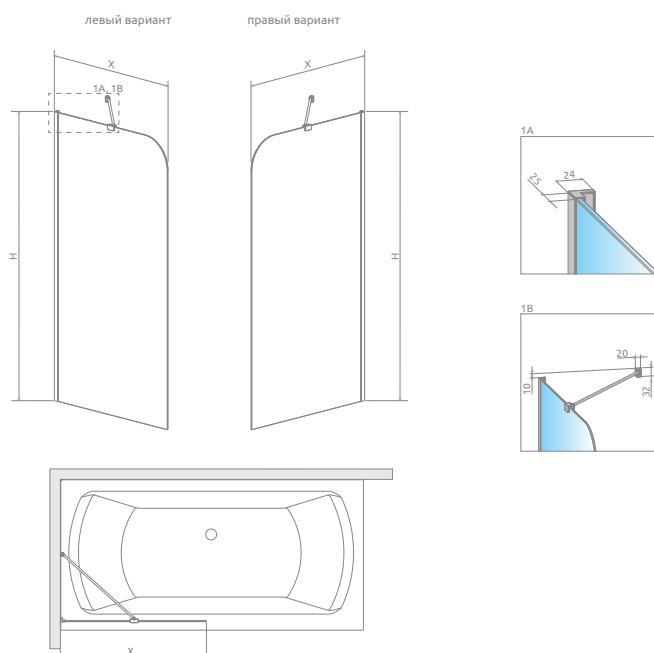

## ДОПОЛНИТЕЛЬНЫЕ ОПЦИИ

Данное изделие доступно в цвете фурнитуры:

01 Хром

Модель	Ширина (X)	Высота (H)	ПРОЗРАЧНОЕ СТЕКЛО
			№ арт.
PNJ II 80 L	795-810	1500	1201101-101L
PNJ II 80 R	795-810	1500	1201101-101R

## ТЕХНИЧЕСКИЕ РИСУНКИ

Модель	X	H
PNJ II 80	795-810	1500