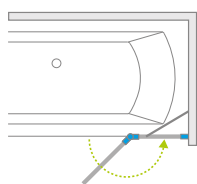

## ДОПОЛНИТЕЛЬНЫЕ ОПЦИИ

Данное изделие доступно  
в цвете фурнитуры:

01 Хром

Модель	Ширина (X)	Высота (H)	ПРОЗРАЧНОЕ СТЕКЛО
			№ арт.
PND II 100 L	995-1010	1500	12011202-101L
PND II 100 R	995-1010	1500	12011202-101R
PND II 120 L	1195-1210	1500	12011203-101L
PND II 120 R	1195-1210	1500	12011203-101R