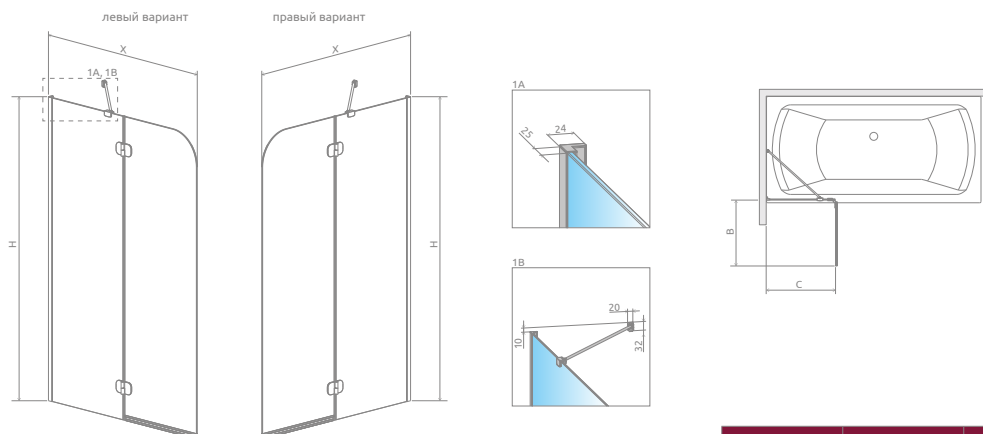

## ДОПОЛНИТЕЛЬНЫЕ ОПЦИИ

Данное изделие доступно  
в цвете фурнитуры:

01 Хром

Модель	Ширина (X)	Высота (H)	ПРОЗРАЧНОЕ СТЕКЛО
			№ арт.
PND II 100 L	995-1010	1500	12011202-101L
PND II 100 R	995-1010	1500	12011202-101R
PND II 120 L	1195-1210	1500	12011203-101L
PND II 120 R	1195-1210	1500	12011203-101R

## ТЕХНИЧЕСКИЕ РИСУНКИ

Модель	X	B	C	H
PND II 100	995-1010	496	516-531	1500
PND II 120	1195-1210	496	716-731	1500